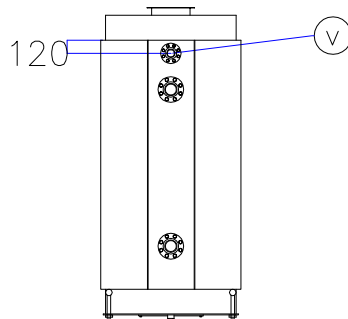

Котел КПГ (BISAN) – модель: 1045

Вид справа

Вид спереди

Вид слева

Вид сверху

Мар.	Соединения		Наименование
<i>r</i>	<i>DN</i>	<i>100</i>	<i>Обратная линия горячей воды</i>
<i>m</i>	<i>DN</i>	<i>100</i>	<i>Линия подачи горячей воды</i>
<i>v</i>	<i>DN</i>	<i>65</i>	<i>Линия предохранительного клапана</i>
<i>s</i>	<i>DN</i>	<i>3/4"</i>	<i>Линия слива воды</i>
<i>b</i>	$\varnothing$ , мм	<i>260</i>	<i>Подключение горелки</i>
<i>g</i>	$\varnothing$ , мм	<i>350</i>	<i>Подключение газохода</i>