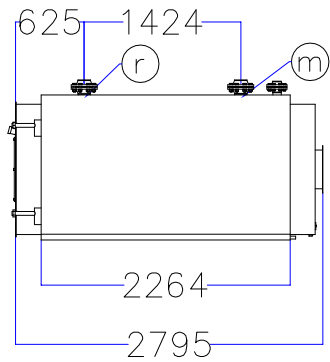

Котел КПГ (BISAN) – модель: 1045

Вид справа

Вид спереди

Вид слева

Вид сверху

Мар.	Соединения		Наименование
<i>r</i>	<i>DN</i>	<i>100</i>	<i>Обратная линия горячей воды</i>
<i>m</i>	<i>DN</i>	<i>100</i>	<i>Линия подачи горячей воды</i>
<i>v</i>	<i>DN</i>	<i>65</i>	<i>Линия предохранительного клапана</i>
<i>s</i>	<i>DN</i>	<i>3/4"</i>	<i>Линия слива воды</i>
<i>b</i>	$\varnothing$ , мм	<i>260</i>	<i>Подключение горелки</i>
<i>g</i>	$\varnothing$ , мм	<i>350</i>	<i>Подключение газохода</i>