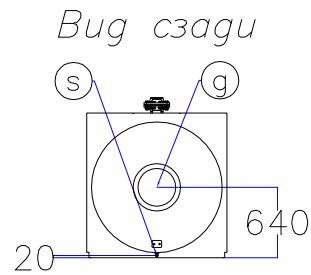

Котел КПГ (BISAN) – модель: 1045

Вид справа

Вид спереди

Вид слева

Вид сверху

Мар.	Соединения		Наименование
<i>r</i>	<i>DN</i>	<i>100</i>	<i>Обратная линия горячей воды</i>
<i>m</i>	<i>DN</i>	<i>100</i>	<i>Линия подачи горячей воды</i>
<i>v</i>	<i>DN</i>	<i>65</i>	<i>Линия предохранительного клапана</i>
<i>s</i>	<i>DN</i>	<i>3/4"</i>	<i>Линия слива воды</i>
<i>b</i>	$\varnothing$ , мм	<i>260</i>	<i>Подключение горелки</i>
<i>g</i>	$\varnothing$ , мм	<i>350</i>	<i>Подключение газохода</i>