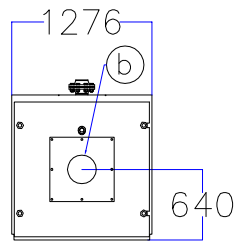

Котел КПГ (BISAN) – модель: 1045

Вид справа

Вид спереди

Вид слева

Вид сверху

Мар.	Соединения		Наименование
<i>r</i>	<i>DN</i>	<i>100</i>	<i>Обратная линия горячей воды</i>
<i>m</i>	<i>DN</i>	<i>100</i>	<i>Линия подачи горячей воды</i>
<i>v</i>	<i>DN</i>	<i>65</i>	<i>Линия предохранительного клапана</i>
<i>s</i>	<i>DN</i>	<i>3/4"</i>	<i>Линия слива воды</i>
<i>b</i>	$\varnothing$ , мм	<i>260</i>	<i>Подключение горелки</i>
<i>g</i>	$\varnothing$ , мм	<i>350</i>	<i>Подключение газохода</i>