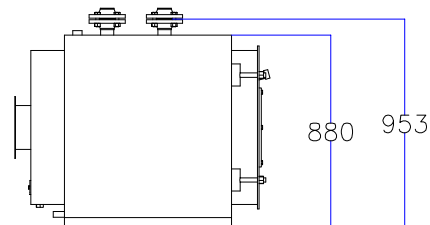

Котел КПГ (BISAN) – модель: 105

Вид справа

Вид спереди

Вид слева

Вид сверху

Мар.	Соединения		Наименование
<i>r</i>	<i>DN</i>	<i>2"</i>	<i>Обратная линия горячей воды</i>
<i>m</i>	<i>DN</i>	<i>2"</i>	<i>Линия подачи горячей воды</i>
<i>v</i>	<i>DN</i>	<i>1 1/4"</i>	<i>Линия предохранительного клапана</i>
<i>s</i>	<i>DN</i>	<i>3/4"</i>	<i>Линия слива воды</i>
<i>b</i>	\emptyset , мм	<i>160</i>	<i>Подключение горелки</i>
<i>g</i>	\emptyset , мм	<i>200</i>	<i>Подключение газохода</i>