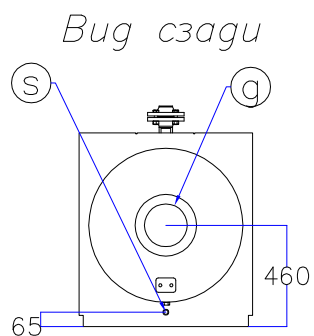

Котел КПГ (BISAN) – модель: 105

Вид справа

Вид спереди

Вид слева

Вид сверху

Мар.	Соединения		Наименование
<i>r</i>	<i>DN</i>	<i>2"</i>	<i>Обратная линия горячей воды</i>
<i>m</i>	<i>DN</i>	<i>2"</i>	<i>Линия подачи горячей воды</i>
<i>v</i>	<i>DN</i>	<i>1 1/4"</i>	<i>Линия предохранительного клапана</i>
<i>s</i>	<i>DN</i>	<i>3/4"</i>	<i>Линия слива воды</i>
<i>b</i>	\emptyset , мм	<i>160</i>	<i>Подключение горелки</i>
<i>g</i>	\emptyset , мм	<i>200</i>	<i>Подключение газохода</i>