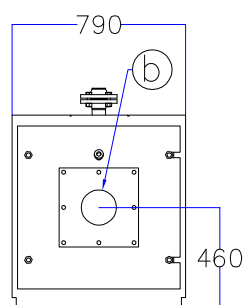

Котел КПГ (BISAN) – модель: 105

Вид справа

Вид спереди

Вид слева

Вид сверху

Мар.	Соединения		Наименование
<i>r</i>	<i>DN</i>	<i>2"</i>	<i>Обратная линия горячей воды</i>
<i>m</i>	<i>DN</i>	<i>2"</i>	<i>Линия подачи горячей воды</i>
<i>v</i>	<i>DN</i>	<i>1 1/4"</i>	<i>Линия предохранительного клапана</i>
<i>s</i>	<i>DN</i>	<i>3/4"</i>	<i>Линия слива воды</i>
<i>b</i>	\emptyset , мм	<i>160</i>	<i>Подключение горелки</i>
<i>g</i>	\emptyset , мм	<i>200</i>	<i>Подключение газохода</i>