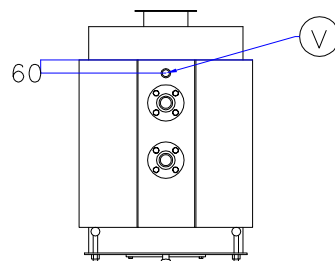

Котел КПГ (BISAN) – модель: 105

Вид справа

Вид спереди

Вид слева

Вид сверху

Мар.	Соединения		Наименование
<i>r</i>	<i>DN</i>	<i>2"</i>	<i>Обратная линия горячей воды</i>
<i>m</i>	<i>DN</i>	<i>2"</i>	<i>Линия подачи горячей воды</i>
<i>v</i>	<i>DN</i>	<i>1 1/4"</i>	<i>Линия предохранительного клапана</i>
<i>s</i>	<i>DN</i>	<i>3/4"</i>	<i>Линия слива воды</i>
<i>b</i>	\emptyset , мм	<i>160</i>	<i>Подключение горелки</i>
<i>g</i>	\emptyset , мм	<i>200</i>	<i>Подключение газохода</i>