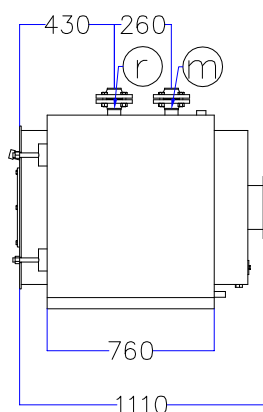

Котел КПГ (BISAN) – модель: 105

Вид справа

Вид спереди

Вид слева

Вид сверху

Мар.	Соединения		Наименование
<i>r</i>	<i>DN</i>	<i>2"</i>	<i>Обратная линия горячей воды</i>
<i>m</i>	<i>DN</i>	<i>2"</i>	<i>Линия подачи горячей воды</i>
<i>v</i>	<i>DN</i>	<i>1 1/4"</i>	<i>Линия предохранительного клапана</i>
<i>s</i>	<i>DN</i>	<i>3/4"</i>	<i>Линия слива воды</i>
<i>b</i>	\emptyset , мм	<i>160</i>	<i>Подключение горелки</i>
<i>g</i>	\emptyset , мм	<i>200</i>	<i>Подключение газохода</i>