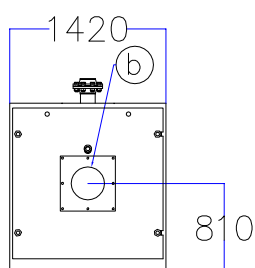

Котел КПГ (BISAN) – модель: 1450

Вид сзади

Вид справа

Вид спереди

Вид слева

Вид сверху

Мар.	Соединения		Наименование
r	DN	125	Обратная линия горячей воды
m	DN	125	Линия подачи горячей воды
v	DN	80	Линия предохранительного клапана
s	DN	1½"	Линия слива воды
b	∅, мм	300	Подключение горелки
g	∅, мм	400	Подключение газохода