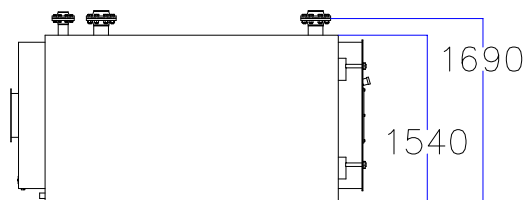

Котел КПГ (BISAN) – модель: 1450

Вид сзади

Вид справа

Вид спереди

Вид слева

Вид сверху

Мар.	Соединения		Наименование
r	DN	125	Обратная линия горячей воды
m	DN	125	Линия подачи горячей воды
v	DN	80	Линия предохранительного клапана
s	DN	1½"	Линия слива воды
b	∅, мм	300	Подключение горелки
g	∅, мм	400	Подключение газохода