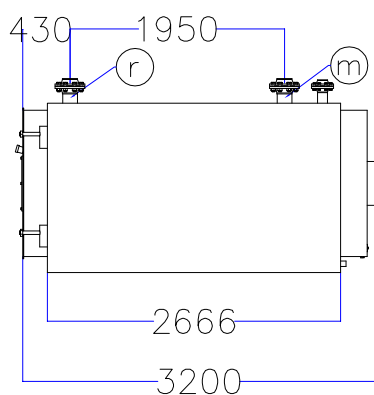

Котел КПГ (BISAN) – модель: 1450

Вид сзади

Вид справа

Вид спереди

Вид слева

Вид сверху

Мар.	Соединения		Наименование
r	DN	125	Обратная линия горячей воды
m	DN	125	Линия подачи горячей воды
v	DN	80	Линия предохранительного клапана
s	DN	1½"	Линия слива воды
b	∅, мм	300	Подключение горелки
g	∅, мм	400	Подключение газохода