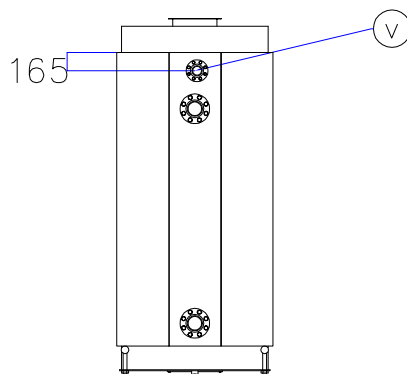

Котел КПГ (BISAN) – модель: 1450

Вид сзади

Вид справа

Вид спереди

Вид слева

Вид сверху

Мар.	Соединения		Наименование
r	DN	125	Обратная линия горячей воды
m	DN	125	Линия подачи горячей воды
v	DN	80	Линия предохранительного клапана
s	DN	1½"	Линия слива воды
b	∅, мм	300	Подключение горелки
g	∅, мм	400	Подключение газохода