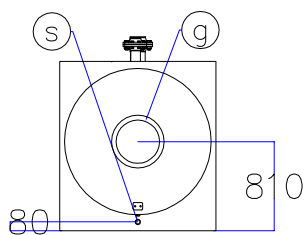

Котел КПГ (BISAN) – модель: 1450

Вид сзади

Вид справа

Вид спереди

Вид слева

Вид сверху

Мар.	Соединения		Наименование
r	DN	125	Обратная линия горячей воды
m	DN	125	Линия подачи горячей воды
v	DN	80	Линия предохранительного клапана
s	DN	1½"	Линия слива воды
b	∅, мм	300	Подключение горелки
g	∅, мм	400	Подключение газохода