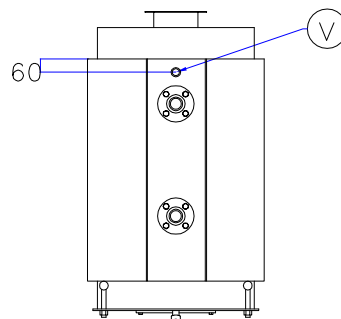

Котел КПГ (BISAN) – модель: 150

Вид сзади

Вид справа

Вид спереди

Вид слева

Вид сверху

Мар.	Соединения		Наименование
<i>r</i>	<i>DN</i>	<i>2"</i>	<i>Обратная линия горячей воды</i>
<i>m</i>	<i>DN</i>	<i>2"</i>	<i>Линия подачи горячей воды</i>
<i>v</i>	<i>DN</i>	<i>1 1/4"</i>	<i>Линия предохранительного клапана</i>
<i>s</i>	<i>DN</i>	<i>3/4"</i>	<i>Линия слива воды</i>
<i>b</i>	\varnothing , мм	<i>160</i>	<i>Подключение горелки</i>
<i>g</i>	\varnothing , мм	<i>200</i>	<i>Подключение газохода</i>