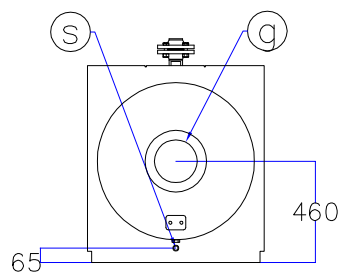

Котел КПГ (BISAN) – модель: 150

Вид сзади

Вид справа

Вид спереди

Вид слева

Вид сверху

Мар.	Соединения		Наименование
<i>r</i>	<i>DN</i>	<i>2"</i>	<i>Обратная линия горячей воды</i>
<i>m</i>	<i>DN</i>	<i>2"</i>	<i>Линия подачи горячей воды</i>
<i>v</i>	<i>DN</i>	<i>1 1/4"</i>	<i>Линия предохранительного клапана</i>
<i>s</i>	<i>DN</i>	<i>3/4"</i>	<i>Линия слива воды</i>
<i>b</i>	\varnothing , мм	<i>160</i>	<i>Подключение горелки</i>
<i>g</i>	\varnothing , мм	<i>200</i>	<i>Подключение газохода</i>