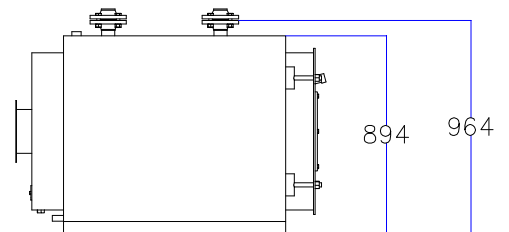

Котел КПГ (BISAN) – модель: 150

Вид сзади

Вид справа

Вид спереди

Вид слева

Вид сверху

Мар.	Соединения		Наименование
<i>r</i>	<i>DN</i>	<i>2"</i>	<i>Обратная линия горячей воды</i>
<i>m</i>	<i>DN</i>	<i>2"</i>	<i>Линия подачи горячей воды</i>
<i>v</i>	<i>DN</i>	<i>1 1/4"</i>	<i>Линия предохранительного клапана</i>
<i>s</i>	<i>DN</i>	<i>3/4"</i>	<i>Линия слива воды</i>
<i>b</i>	\varnothing , мм	<i>160</i>	<i>Подключение горелки</i>
<i>g</i>	\varnothing , мм	<i>200</i>	<i>Подключение газохода</i>