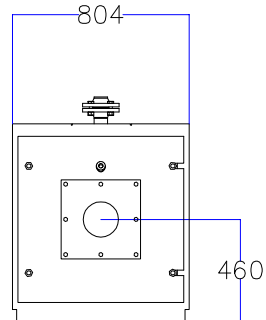

Котел КПГ (BISAN) – модель: 150

Вид сзади

Вид справа

Вид спереди

Вид слева

Вид сверху

Мар.	Соединения		Наименование
<i>r</i>	<i>DN</i>	<i>2"</i>	<i>Обратная линия горячей воды</i>
<i>m</i>	<i>DN</i>	<i>2"</i>	<i>Линия подачи горячей воды</i>
<i>v</i>	<i>DN</i>	<i>1 1/4"</i>	<i>Линия предохранительного клапана</i>
<i>s</i>	<i>DN</i>	<i>3/4"</i>	<i>Линия слива воды</i>
<i>b</i>	\varnothing , мм	<i>160</i>	<i>Подключение горелки</i>
<i>g</i>	\varnothing , мм	<i>200</i>	<i>Подключение газохода</i>