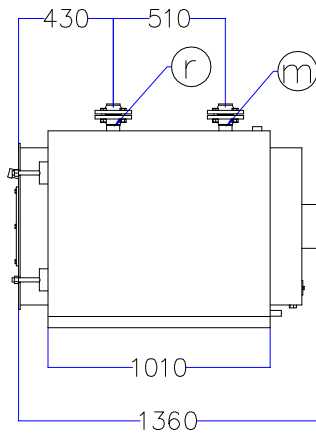

Котел КПГ (BISAN) – модель: 150

Вид сзади

Вид справа

Вид спереди

Вид слева

Вид сверху

Мар.	Соединения		Наименование
<i>r</i>	<i>DN</i>	<i>2"</i>	<i>Обратная линия горячей воды</i>
<i>m</i>	<i>DN</i>	<i>2"</i>	<i>Линия подачи горячей воды</i>
<i>v</i>	<i>DN</i>	<i>1 1/4"</i>	<i>Линия предохранительного клапана</i>
<i>s</i>	<i>DN</i>	<i>3/4"</i>	<i>Линия слива воды</i>
<i>b</i>	\varnothing , мм	<i>160</i>	<i>Подключение горелки</i>
<i>g</i>	\varnothing , мм	<i>200</i>	<i>Подключение газохода</i>