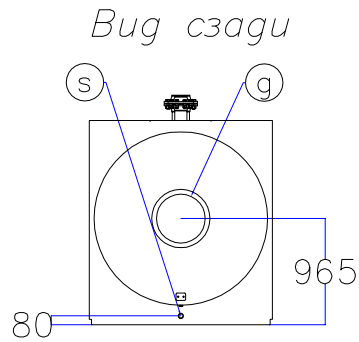

Котел КПГ (BISAN) – модель: 2330

Мар.	Соединения		Наименование
r	DN	150	Обратная линия горячей воды
m	DN	150	Линия подачи горячей воды
v	DN	100	Линия предохранительного клапана
s	DN	1½"	Линия слива воды
b	∅, мм	350	Подключение горелки
g	∅, мм	450	Подключение газохода