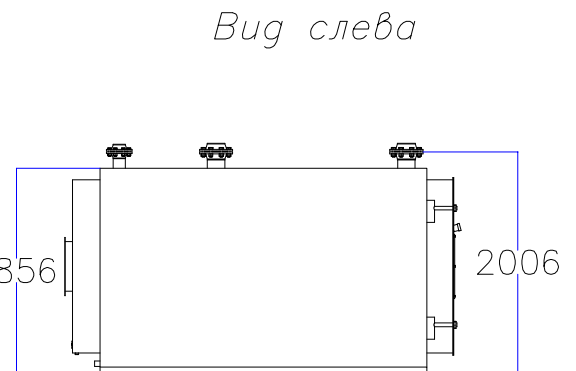

Котел КПГ (BISAN) – модель: 2330

Мар.	Соединения		Наименование
r	DN	150	Обратная линия горячей воды
m	DN	150	Линия подачи горячей воды
v	DN	100	Линия предохранительного клапана
s	DN	1½"	Линия слива воды
b	∅, мм	350	Подключение горелки
g	∅, мм	450	Подключение газохода