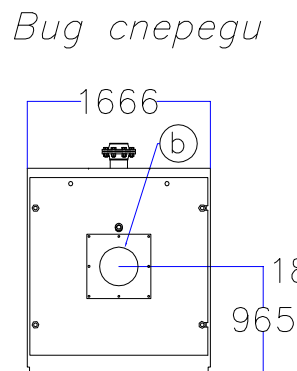

Котел КПГ (BISAN) – модель: 2330

Мар.	Соединения		Наименование
r	DN	150	Обратная линия горячей воды
m	DN	150	Линия подачи горячей воды
v	DN	100	Линия предохранительного клапана
s	DN	1½"	Линия слива воды
b	∅, мм	350	Подключение горелки
g	∅, мм	450	Подключение газохода