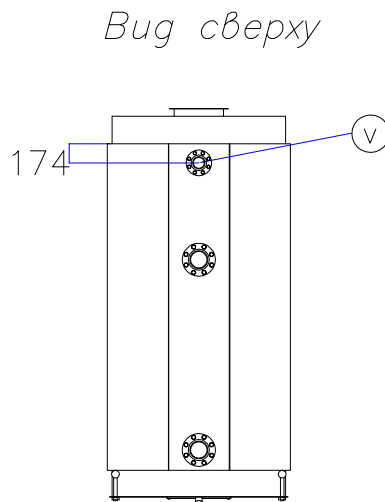

Котел КПГ (BISAN) – модель: 2330

Мар.	Соединения		Наименование
r	DN	150	Обратная линия горячей воды
m	DN	150	Линия подачи горячей воды
v	DN	100	Линия предохранительного клапана
s	DN	1½"	Линия слива воды
b	∅, мм	350	Подключение горелки
g	∅, мм	450	Подключение газохода