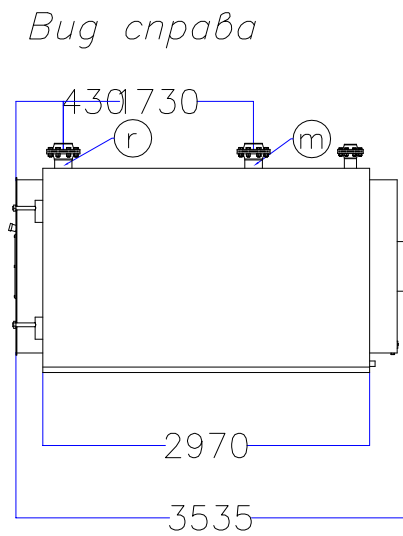

Котел КПГ (BISAN) – модель: 2330

Мар.	Соединения		Наименование
r	DN	150	Обратная линия горячей воды
m	DN	150	Линия подачи горячей воды
v	DN	100	Линия предохранительного клапана
s	DN	1½"	Линия слива воды
b	∅, мм	350	Подключение горелки
g	∅, мм	450	Подключение газохода