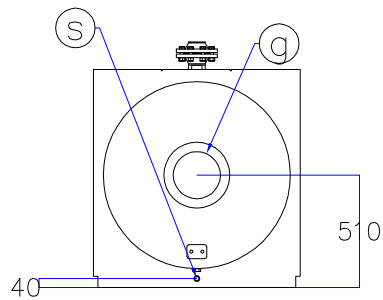

# Котел КПГ (BISAN) – модель: 290

Вид сзади

Вид справа

Вид спереди

Вид слева

Вид сверху

Мар.	Соединения		Наименование
<i>r</i>	DN	65	Обратная линия горячей воды
<i>m</i>	DN	65	Линия подачи горячей воды
<i>v</i>	DN	1 1/2"	Линия предохранительного клапана
<i>s</i>	DN	3/4"	Линия слива воды
<i>b</i>	∅, мм	200	Подключение горелки
<i>g</i>	∅, мм	220	Подключение газохода