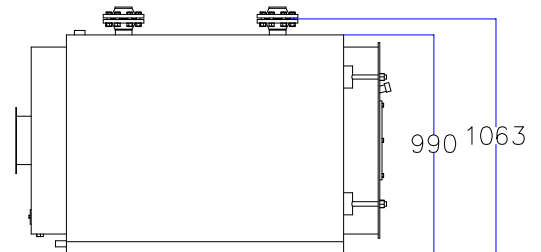

# Котел КПГ (BISAN) – модель: 290

Вид сзади

Вид справа

Вид спереди

Вид слева

Вид сверху

Мар.	Соединения		Наименование
<i>r</i>	DN	65	Обратная линия горячей воды
<i>m</i>	DN	65	Линия подачи горячей воды
<i>v</i>	DN	1 1/2"	Линия предохранительного клапана
<i>s</i>	DN	3/4"	Линия слива воды
<i>b</i>	∅, мм	200	Подключение горелки
<i>g</i>	∅, мм	220	Подключение газохода