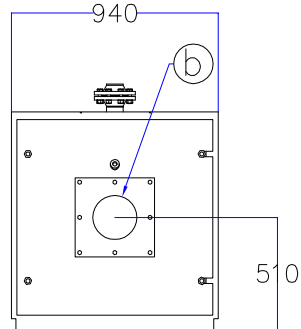

# Котел КПГ (BISAN) – модель: 290

Вид сзади

Вид справа

Вид спереди

Вид слева

Вид сверху

Мар.	Соединения		Наименование
<i>r</i>	DN	65	Обратная линия горячей воды
<i>m</i>	DN	65	Линия подачи горячей воды
<i>v</i>	DN	1 1/2"	Линия предохранительного клапана
<i>s</i>	DN	3/4"	Линия слива воды
<i>b</i>	∅, мм	200	Подключение горелки
<i>g</i>	∅, мм	220	Подключение газохода