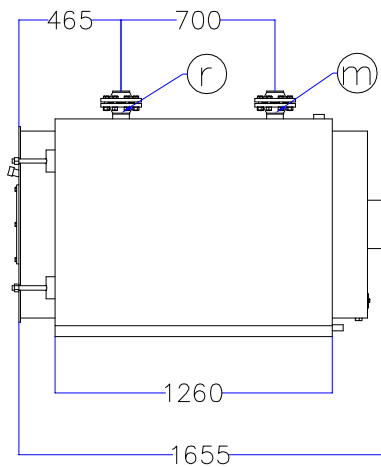

# Котел КПГ (BISAN) – модель: 290

Вид сзади

Вид справа

Вид спереди

Вид слева

Вид сверху

Мар.	Соединения		Наименование
<i>r</i>	DN	65	Обратная линия горячей воды
<i>m</i>	DN	65	Линия подачи горячей воды
<i>v</i>	DN	1 1/2"	Линия предохранительного клапана
<i>s</i>	DN	3/4"	Линия слива воды
<i>b</i>	∅, мм	200	Подключение горелки
<i>g</i>	∅, мм	220	Подключение газохода