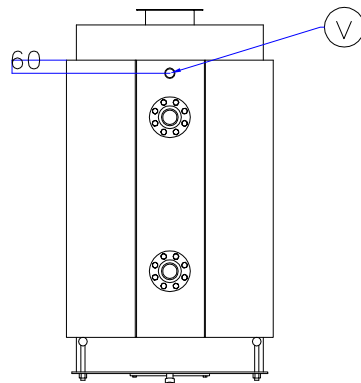

# Котел КПГ (BISAN) – модель: 290

Вид сзади

Вид справа

Вид спереди

Вид слева

Вид сверху

Мар.	Соединения		Наименование
<i>r</i>	DN	65	Обратная линия горячей воды
<i>m</i>	DN	65	Линия подачи горячей воды
<i>v</i>	DN	1 1/2"	Линия предохранительного клапана
<i>s</i>	DN	3/4"	Линия слива воды
<i>b</i>	∅, мм	200	Подключение горелки
<i>g</i>	∅, мм	220	Подключение газохода