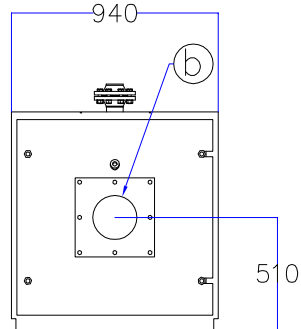

Котел КПГ (BISAN) – модель: 345

Вид сзади

Вид справа

Вид спереди

Вид слева

Вид сверху

Мар.	Соединения		Наименование
<i>r</i>	<i>DN</i>	<i>65</i>	<i>Обратная линия горячей воды</i>
<i>m</i>	<i>DN</i>	<i>65</i>	<i>Линия подачи горячей воды</i>
<i>v</i>	<i>DN</i>	<i>1 1/2</i>	<i>Линия предохранительного клапана</i>
<i>s</i>	<i>DN</i>	<i>3/4"</i>	<i>Линия слива воды</i>
<i>b</i>	$\varnothing$ , мм	<i>200</i>	<i>Подключение горелки</i>
<i>g</i>	$\varnothing$ , мм	<i>220</i>	<i>Подключение газохода</i>