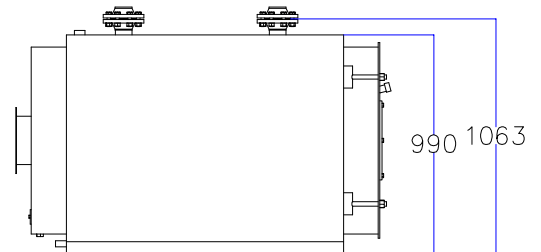

Котел КПГ (BISAN) – модель: 345

Вид сзади

Вид справа

Вид спереди

Вид слева

Вид сверху

Мар.	Соединения		Наименование
<i>r</i>	<i>DN</i>	<i>65</i>	<i>Обратная линия горячей воды</i>
<i>m</i>	<i>DN</i>	<i>65</i>	<i>Линия подачи горячей воды</i>
<i>v</i>	<i>DN</i>	<i>1 1/2</i>	<i>Линия предохранительного клапана</i>
<i>s</i>	<i>DN</i>	<i>3/4"</i>	<i>Линия слива воды</i>
<i>b</i>	$\varnothing$ , мм	<i>200</i>	<i>Подключение горелки</i>
<i>g</i>	$\varnothing$ , мм	<i>220</i>	<i>Подключение газохода</i>