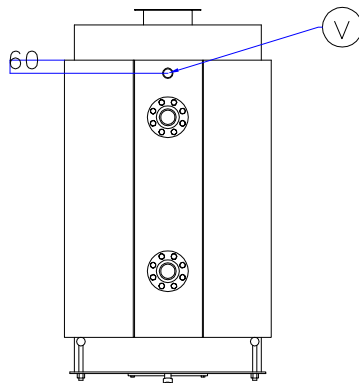

Котел КПГ (BISAN) – модель: 345

Вид сзади

Вид справа

Вид спереди

Вид слева

Вид сверху

Мар.	Соединения		Наименование
<i>r</i>	<i>DN</i>	<i>65</i>	<i>Обратная линия горячей воды</i>
<i>m</i>	<i>DN</i>	<i>65</i>	<i>Линия подачи горячей воды</i>
<i>v</i>	<i>DN</i>	<i>1 1/2</i>	<i>Линия предохранительного клапана</i>
<i>s</i>	<i>DN</i>	<i>3/4"</i>	<i>Линия слива воды</i>
<i>b</i>	$\varnothing$ , мм	<i>200</i>	<i>Подключение горелки</i>
<i>g</i>	$\varnothing$ , мм	<i>220</i>	<i>Подключение газохода</i>