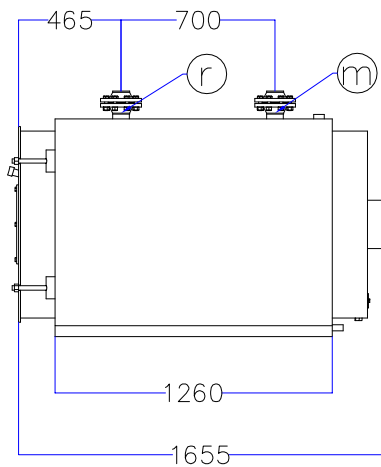

Котел КПГ (BISAN) – модель: 345

Вид сзади

Вид справа

Вид спереди

Вид слева

Вид сверху

Мар.	Соединения		Наименование
<i>r</i>	<i>DN</i>	<i>65</i>	<i>Обратная линия горячей воды</i>
<i>m</i>	<i>DN</i>	<i>65</i>	<i>Линия подачи горячей воды</i>
<i>v</i>	<i>DN</i>	<i>1 1/2</i>	<i>Линия предохранительного клапана</i>
<i>s</i>	<i>DN</i>	<i>3/4"</i>	<i>Линия слива воды</i>
<i>b</i>	$\varnothing$ , мм	<i>200</i>	<i>Подключение горелки</i>
<i>g</i>	$\varnothing$ , мм	<i>220</i>	<i>Подключение газохода</i>