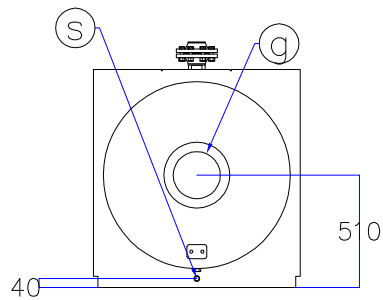

Котел КПГ (BISAN) – модель: 345

Вид сзади

Вид справа

Вид спереди

Вид слева

Вид сверху

Мар.	Соединения		Наименование
<i>r</i>	<i>DN</i>	<i>65</i>	<i>Обратная линия горячей воды</i>
<i>m</i>	<i>DN</i>	<i>65</i>	<i>Линия подачи горячей воды</i>
<i>v</i>	<i>DN</i>	<i>1 1/2</i>	<i>Линия предохранительного клапана</i>
<i>s</i>	<i>DN</i>	<i>3/4"</i>	<i>Линия слива воды</i>
<i>b</i>	$\varnothing$ , мм	<i>200</i>	<i>Подключение горелки</i>
<i>g</i>	$\varnothing$ , мм	<i>220</i>	<i>Подключение газохода</i>