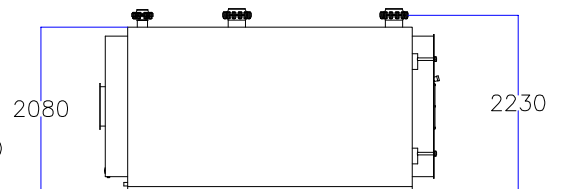

Котел КПГ (BISAN) – модель: 3490

Вид сзади

Вид справа

Вид спереди

Вид слева

Вид сверху

| Мар. | Соединения | | Наименование |
|----------|--------------------|---------------|---|
| <i>r</i> | <i>DN</i> | <i>200</i> | <i>Обратная линия горячей воды</i> |
| <i>m</i> | <i>DN</i> | <i>200</i> | <i>Линия подачи горячей воды</i> |
| <i>v</i> | <i>DN</i> | <i>125</i> | <i>Линия предохранительного клапана</i> |
| <i>s</i> | <i>DN</i> | <i>1 1/2"</i> | <i>Линия слива воды</i> |
| <i>b</i> | \varnothing , мм | <i>350</i> | <i>Подключение горелки</i> |
| <i>g</i> | \varnothing , мм | <i>500</i> | <i>Подключение газохода</i> |