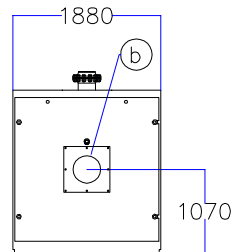

Котел КПГ (BISAN) – модель: 3490

Вид сзади

Вид справа

Вид спереди

Вид слева

Вид сверху

| Мар. | Соединения | | Наименование |
|----------|--------------------|---------------|---|
| <i>r</i> | <i>DN</i> | <i>200</i> | <i>Обратная линия горячей воды</i> |
| <i>m</i> | <i>DN</i> | <i>200</i> | <i>Линия подачи горячей воды</i> |
| <i>v</i> | <i>DN</i> | <i>125</i> | <i>Линия предохранительного клапана</i> |
| <i>s</i> | <i>DN</i> | <i>1 1/2"</i> | <i>Линия слива воды</i> |
| <i>b</i> | \varnothing , мм | <i>350</i> | <i>Подключение горелки</i> |
| <i>g</i> | \varnothing , мм | <i>500</i> | <i>Подключение газохода</i> |