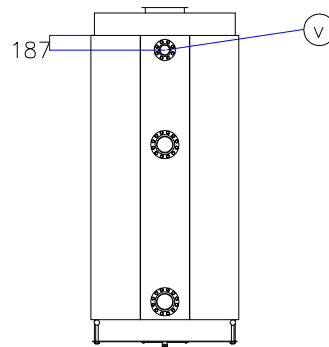

Котел КПГ (BISAN) – модель: 3490

Вид сзади

Вид справа

Вид спереди

Вид слева

Вид сверху

| Мар. | Соединения | | Наименование |
|----------|--------------------|---------------|---|
| <i>r</i> | <i>DN</i> | <i>200</i> | <i>Обратная линия горячей воды</i> |
| <i>m</i> | <i>DN</i> | <i>200</i> | <i>Линия подачи горячей воды</i> |
| <i>v</i> | <i>DN</i> | <i>125</i> | <i>Линия предохранительного клапана</i> |
| <i>s</i> | <i>DN</i> | <i>1 1/2"</i> | <i>Линия слива воды</i> |
| <i>b</i> | \varnothing , мм | <i>350</i> | <i>Подключение горелки</i> |
| <i>g</i> | \varnothing , мм | <i>500</i> | <i>Подключение газохода</i> |