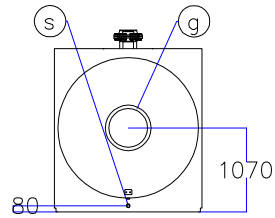

Котел КПГ (BISAN) – модель: 3490

Вид сзади

Вид справа

Вид спереди

Вид слева

Вид сверху

| Мар. | Соединения | | Наименование |
|----------|--------------------|---------------|---|
| <i>r</i> | <i>DN</i> | <i>200</i> | <i>Обратная линия горячей воды</i> |
| <i>m</i> | <i>DN</i> | <i>200</i> | <i>Линия подачи горячей воды</i> |
| <i>v</i> | <i>DN</i> | <i>125</i> | <i>Линия предохранительного клапана</i> |
| <i>s</i> | <i>DN</i> | <i>1 1/2"</i> | <i>Линия слива воды</i> |
| <i>b</i> | \varnothing , мм | <i>350</i> | <i>Подключение горелки</i> |
| <i>g</i> | \varnothing , мм | <i>500</i> | <i>Подключение газохода</i> |