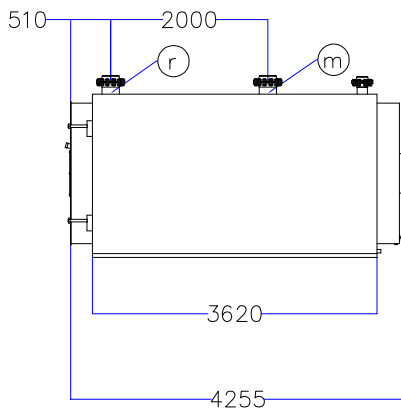

Котел КПГ (BISAN) – модель: 3490

Вид сзади

Вид справа

Вид спереди

Вид слева

Вид сверху

| Мар. | Соединения | | Наименование |
|----------|--------------------|---------------|---|
| <i>r</i> | <i>DN</i> | <i>200</i> | <i>Обратная линия горячей воды</i> |
| <i>m</i> | <i>DN</i> | <i>200</i> | <i>Линия подачи горячей воды</i> |
| <i>v</i> | <i>DN</i> | <i>125</i> | <i>Линия предохранительного клапана</i> |
| <i>s</i> | <i>DN</i> | <i>1 1/2"</i> | <i>Линия слива воды</i> |
| <i>b</i> | \varnothing , мм | <i>350</i> | <i>Подключение горелки</i> |
| <i>g</i> | \varnothing , мм | <i>500</i> | <i>Подключение газохода</i> |