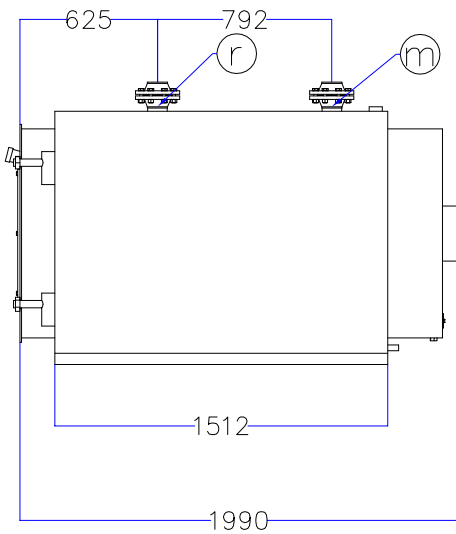

Котел КПГ (BISAN) – модель: 465

Вид сзади

Вид справа

Вид спереди

Вид слева

Вид сверху

Мар.	Соединения		Наименование
<i>r</i>	<i>DN</i>	<i>80</i>	<i>Обратная линия горячей воды</i>
<i>m</i>	<i>DN</i>	<i>80</i>	<i>Линия подачи горячей воды</i>
<i>v</i>	<i>DN</i>	<i>2"</i>	<i>Линия предохранительного клапана</i>
<i>s</i>	<i>DN</i>	<i>3/4"</i>	<i>Линия слива воды</i>
<i>b</i>	\varnothing , мм	<i>260</i>	<i>Подключение горелки</i>
<i>g</i>	\varnothing , мм	<i>250</i>	<i>Подключение газохода</i>