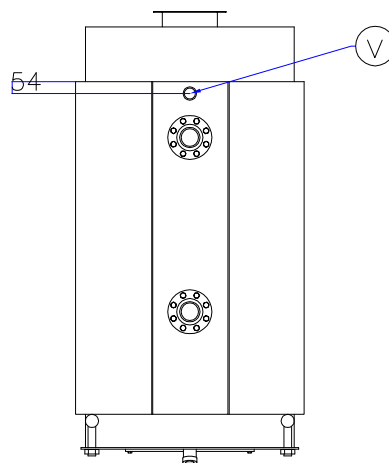

Котел КПГ (BISAN) – модель: 465

Вид сзади

Вид справа

Вид спереди

Вид слева

Вид сверху

Мар.	Соединения		Наименование
<i>r</i>	<i>DN</i>	<i>80</i>	<i>Обратная линия горячей воды</i>
<i>m</i>	<i>DN</i>	<i>80</i>	<i>Линия подачи горячей воды</i>
<i>v</i>	<i>DN</i>	<i>2"</i>	<i>Линия предохранительного клапана</i>
<i>s</i>	<i>DN</i>	<i>3/4"</i>	<i>Линия слива воды</i>
<i>b</i>	\varnothing , мм	<i>260</i>	<i>Подключение горелки</i>
<i>g</i>	\varnothing , мм	<i>250</i>	<i>Подключение газохода</i>