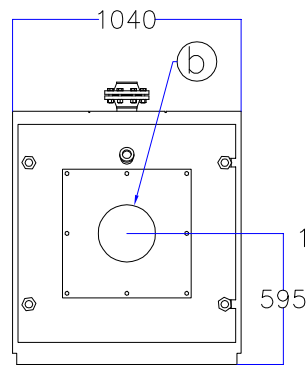

Котел КПГ (BISAN) – модель: 465

Вид сзади

Вид справа

Вид спереди

Вид слева

Вид сверху

Мар.	Соединения		Наименование
<i>r</i>	<i>DN</i>	<i>80</i>	<i>Обратная линия горячей воды</i>
<i>m</i>	<i>DN</i>	<i>80</i>	<i>Линия подачи горячей воды</i>
<i>v</i>	<i>DN</i>	<i>2"</i>	<i>Линия предохранительного клапана</i>
<i>s</i>	<i>DN</i>	<i>3/4"</i>	<i>Линия слива воды</i>
<i>b</i>	\varnothing , мм	<i>260</i>	<i>Подключение горелки</i>
<i>g</i>	\varnothing , мм	<i>250</i>	<i>Подключение газохода</i>