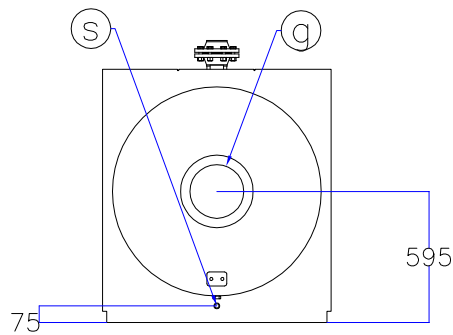

Котел КПГ (BISAN) – модель: 465

Вид сзади

Вид справа

Вид спереди

Вид слева

Вид сверху

Мар.	Соединения		Наименование
<i>r</i>	<i>DN</i>	<i>80</i>	<i>Обратная линия горячей воды</i>
<i>m</i>	<i>DN</i>	<i>80</i>	<i>Линия подачи горячей воды</i>
<i>v</i>	<i>DN</i>	<i>2"</i>	<i>Линия предохранительного клапана</i>
<i>s</i>	<i>DN</i>	<i>3/4"</i>	<i>Линия слива воды</i>
<i>b</i>	\varnothing , мм	<i>260</i>	<i>Подключение горелки</i>
<i>g</i>	\varnothing , мм	<i>250</i>	<i>Подключение газохода</i>