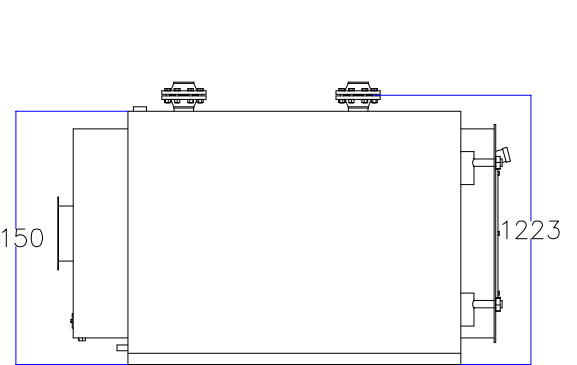

Котел КПГ (BISAN) – модель: 465

Вид сзади

Вид справа

Вид спереди

Вид слева

Вид сверху

Мар.	Соединения		Наименование
<i>r</i>	<i>DN</i>	<i>80</i>	<i>Обратная линия горячей воды</i>
<i>m</i>	<i>DN</i>	<i>80</i>	<i>Линия подачи горячей воды</i>
<i>v</i>	<i>DN</i>	<i>2"</i>	<i>Линия предохранительного клапана</i>
<i>s</i>	<i>DN</i>	<i>3/4"</i>	<i>Линия слива воды</i>
<i>b</i>	\varnothing , мм	<i>260</i>	<i>Подключение горелки</i>
<i>g</i>	\varnothing , мм	<i>250</i>	<i>Подключение газохода</i>