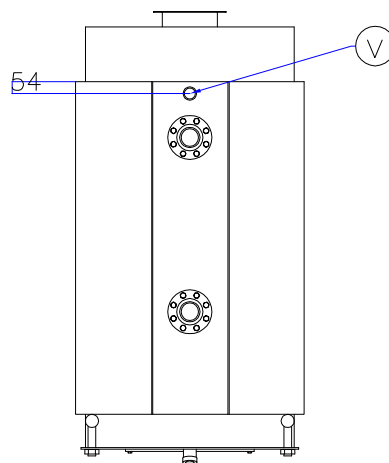

# Котел КПГ (BISAN) – модель: 520

Вид сзади

Вид справа

Вид спереди

Вид слева

Вид сверху

Мар.	Соединения		Наименование
<i>r</i>	<i>DN</i>	<i>80</i>	<i>Обратная линия горячей воды</i>
<i>m</i>	<i>DN</i>	<i>80</i>	<i>Линия подачи горячей воды</i>
<i>v</i>	<i>DN</i>	<i>2"</i>	<i>Линия предохранительного клапана</i>
<i>s</i>	<i>DN</i>	<i>3/4"</i>	<i>Линия слива воды</i>
<i>b</i>	$\varnothing$ , мм	<i>260</i>	<i>Подключение горелки</i>
<i>g</i>	$\varnothing$ , мм	<i>250</i>	<i>Подключение газохода</i>