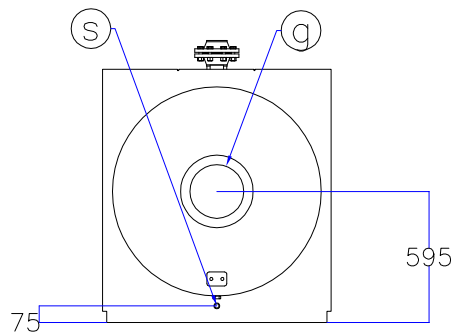

# Котел КПГ (BISAN) – модель: 520

Вид сзади

Вид справа

Вид спереди

Вид слева

Вид сверху

Мар.	Соединения		Наименование
<i>r</i>	<i>DN</i>	<i>80</i>	<i>Обратная линия горячей воды</i>
<i>m</i>	<i>DN</i>	<i>80</i>	<i>Линия подачи горячей воды</i>
<i>v</i>	<i>DN</i>	<i>2"</i>	<i>Линия предохранительного клапана</i>
<i>s</i>	<i>DN</i>	<i>3/4"</i>	<i>Линия слива воды</i>
<i>b</i>	$\varnothing$ , мм	<i>260</i>	<i>Подключение горелки</i>
<i>g</i>	$\varnothing$ , мм	<i>250</i>	<i>Подключение газохода</i>