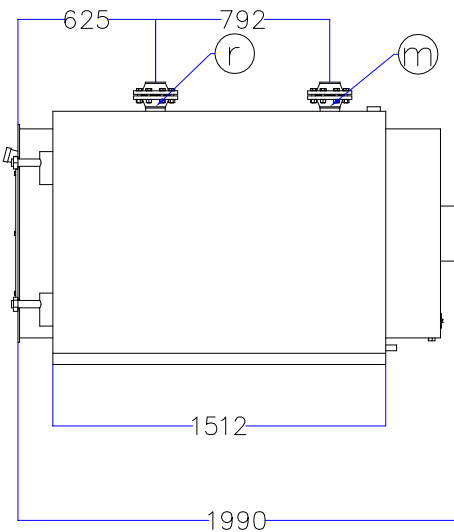

# Котел КПГ (BISAN) – модель: 520

Вид сзади

Вид справа

Вид спереди

Вид слева

Вид сверху

Мар.	Соединения		Наименование
<i>r</i>	<i>DN</i>	<i>80</i>	<i>Обратная линия горячей воды</i>
<i>m</i>	<i>DN</i>	<i>80</i>	<i>Линия подачи горячей воды</i>
<i>v</i>	<i>DN</i>	<i>2"</i>	<i>Линия предохранительного клапана</i>
<i>s</i>	<i>DN</i>	<i>3/4"</i>	<i>Линия слива воды</i>
<i>b</i>	$\varnothing$ , мм	<i>260</i>	<i>Подключение горелки</i>
<i>g</i>	$\varnothing$ , мм	<i>250</i>	<i>Подключение газохода</i>