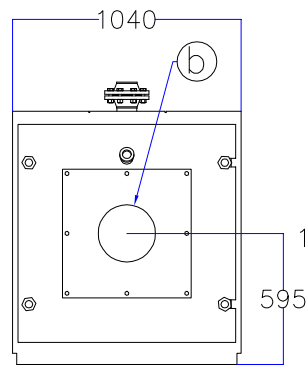

# Котел КПГ (BISAN) – модель: 520

Вид сзади

Вид справа

Вид спереди

Вид слева

Вид сверху

Мар.	Соединения		Наименование
<i>r</i>	<i>DN</i>	<i>80</i>	<i>Обратная линия горячей воды</i>
<i>m</i>	<i>DN</i>	<i>80</i>	<i>Линия подачи горячей воды</i>
<i>v</i>	<i>DN</i>	<i>2"</i>	<i>Линия предохранительного клапана</i>
<i>s</i>	<i>DN</i>	<i>3/4"</i>	<i>Линия слива воды</i>
<i>b</i>	$\varnothing$ , мм	<i>260</i>	<i>Подключение горелки</i>
<i>g</i>	$\varnothing$ , мм	<i>250</i>	<i>Подключение газохода</i>