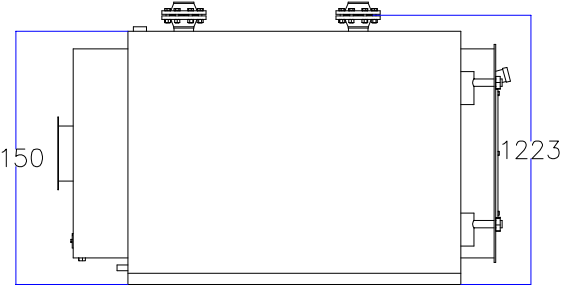

# Котел КПГ (BISAN) – модель: 520

Вид сзади

Вид справа

Вид спереди

Вид слева

Вид сверху

Мар.	Соединения		Наименование
<i>r</i>	<i>DN</i>	<i>80</i>	<i>Обратная линия горячей воды</i>
<i>m</i>	<i>DN</i>	<i>80</i>	<i>Линия подачи горячей воды</i>
<i>v</i>	<i>DN</i>	<i>2"</i>	<i>Линия предохранительного клапана</i>
<i>s</i>	<i>DN</i>	<i>3/4"</i>	<i>Линия слива воды</i>
<i>b</i>	$\varnothing$ , мм	<i>260</i>	<i>Подключение горелки</i>
<i>g</i>	$\varnothing$ , мм	<i>250</i>	<i>Подключение газохода</i>