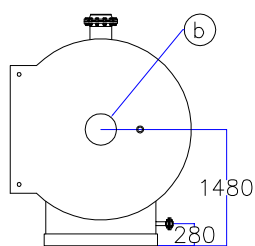

Котел КПГ (BISAN) – модель: 5230

Вид сзади

Вид справа

Вид спереди

Вид слева

Вид сверху

Мар.	Соединения		Наименование
r	DN	250	Обратная линия горячей воды
m	DN	250	Линия подачи горячей воды
v	DN	150	Линия предохранительного клапана
s	DN	40	Линия слива воды
b	∅, мм	–	Подключение горелки
g	∅, мм	650	Подключение газохода