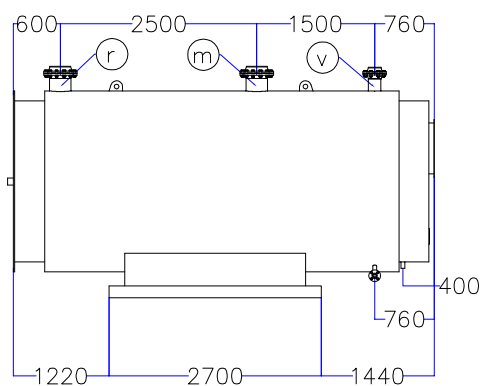

Котел КПГ (BISAN) – модель: 5230

Вид сзади

Вид справа

Вид спереди

Вид слева

Вид сверху

Мар.	Соединения		Наименование
r	DN	250	Обратная линия горячей воды
m	DN	250	Линия подачи горячей воды
v	DN	150	Линия предохранительного клапана
s	DN	40	Линия слива воды
b	∅, мм	–	Подключение горелки
g	∅, мм	650	Подключение газохода