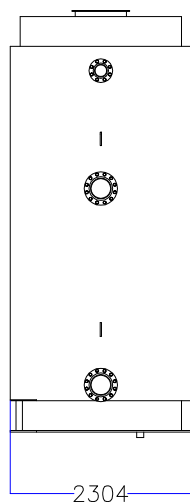

Котел КПГ (BISAN) – модель: 5230

Вид сзади

Вид справа

Вид спереди

Вид слева

Вид сверху

Мар.	Соединения		Наименование
r	DN	250	Обратная линия горячей воды
m	DN	250	Линия подачи горячей воды
v	DN	150	Линия предохранительного клапана
s	DN	40	Линия слива воды
b	∅, мм	–	Подключение горелки
g	∅, мм	650	Подключение газохода