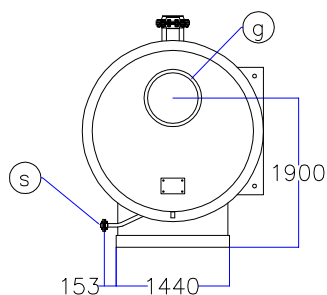

Котел КПГ (BISAN) – модель: 5230

Вид сзади

Вид справа

Вид спереди

Вид слева

Вид сверху

Мар.	Соединения		Наименование
r	DN	250	Обратная линия горячей воды
m	DN	250	Линия подачи горячей воды
v	DN	150	Линия предохранительного клапана
s	DN	40	Линия слива воды
b	∅, мм	–	Подключение горелки
g	∅, мм	650	Подключение газохода