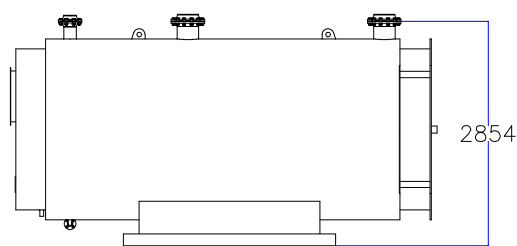

Котел КПГ (BISAN) – модель: 5230

Вид сзади

Вид справа

Вид спереди

Вид слева

Вид сверху

Мар.	Соединения		Наименование
r	DN	250	Обратная линия горячей воды
m	DN	250	Линия подачи горячей воды
v	DN	150	Линия предохранительного клапана
s	DN	40	Линия слива воды
b	∅, мм	–	Подключение горелки
g	∅, мм	650	Подключение газохода