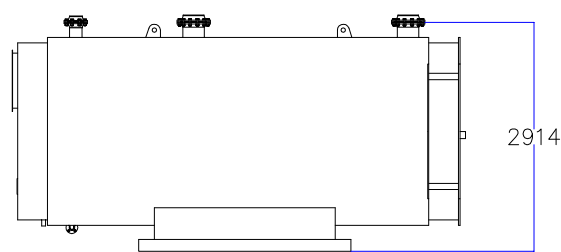

Котел КПГ (BISAN) – модель: 5810

Вид сзади

Вид справа

Вид спереди

Вид слева

Вид сверху

Мар.	Соединения		Наименование
<i>r</i>	<i>DN</i>	<i>250</i>	<i>Обратная линия горячей воды</i>
<i>m</i>	<i>DN</i>	<i>250</i>	<i>Линия подачи горячей воды</i>
<i>v</i>	<i>DN</i>	<i>150</i>	<i>Линия предохранительного клапана</i>
<i>s</i>	<i>DN</i>	<i>40</i>	<i>Линия слива воды</i>
<i>b</i>	$\varnothing$ , мм	–	<i>Подключение горелки</i>
<i>g</i>	$\varnothing$ , мм	<i>700</i>	<i>Подключение газохода</i>