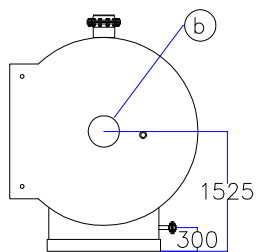

Котел КПГ (BISAN) – модель: 5810

Вид сзади

Вид справа

Вид спереди

Вид слева

Вид сверху

Мар.	Соединения		Наименование
<i>r</i>	<i>DN</i>	<i>250</i>	<i>Обратная линия горячей воды</i>
<i>m</i>	<i>DN</i>	<i>250</i>	<i>Линия подачи горячей воды</i>
<i>v</i>	<i>DN</i>	<i>150</i>	<i>Линия предохранительного клапана</i>
<i>s</i>	<i>DN</i>	<i>40</i>	<i>Линия слива воды</i>
<i>b</i>	$\varnothing$ , мм	–	<i>Подключение горелки</i>
<i>g</i>	$\varnothing$ , мм	<i>700</i>	<i>Подключение газохода</i>