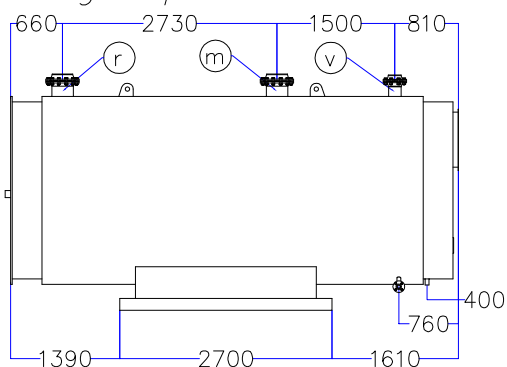

Котел КПГ (BISAN) – модель: 5810

Вид сзади

Вид справа

Вид спереди

Вид слева

Вид сверху

Мар.	Соединения		Наименование
<i>r</i>	<i>DN</i>	<i>250</i>	<i>Обратная линия горячей воды</i>
<i>m</i>	<i>DN</i>	<i>250</i>	<i>Линия подачи горячей воды</i>
<i>v</i>	<i>DN</i>	<i>150</i>	<i>Линия предохранительного клапана</i>
<i>s</i>	<i>DN</i>	<i>40</i>	<i>Линия слива воды</i>
<i>b</i>	$\varnothing$ , мм	–	<i>Подключение горелки</i>
<i>g</i>	$\varnothing$ , мм	<i>700</i>	<i>Подключение газохода</i>