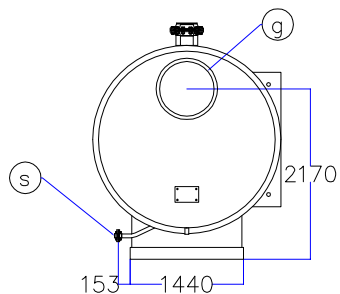

Котел КПГ (BISAN) – модель: 5810

Вид сзади

Вид справа

Вид спереди

Вид слева

Вид сверху

Мар.	Соединения		Наименование
<i>r</i>	<i>DN</i>	<i>250</i>	<i>Обратная линия горячей воды</i>
<i>m</i>	<i>DN</i>	<i>250</i>	<i>Линия подачи горячей воды</i>
<i>v</i>	<i>DN</i>	<i>150</i>	<i>Линия предохранительного клапана</i>
<i>s</i>	<i>DN</i>	<i>40</i>	<i>Линия слива воды</i>
<i>b</i>	$\varnothing$ , мм	–	<i>Подключение горелки</i>
<i>g</i>	$\varnothing$ , мм	<i>700</i>	<i>Подключение газохода</i>