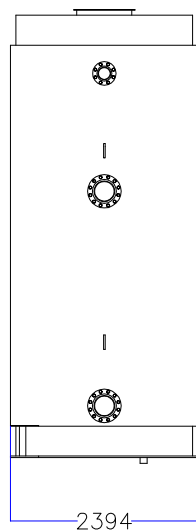

Котел КПГ (BISAN) – модель: 5810

Вид сзади

Вид справа

Вид спереди

Вид слева

Вид сверху

Мар.	Соединения		Наименование
<i>r</i>	<i>DN</i>	<i>250</i>	<i>Обратная линия горячей воды</i>
<i>m</i>	<i>DN</i>	<i>250</i>	<i>Линия подачи горячей воды</i>
<i>v</i>	<i>DN</i>	<i>150</i>	<i>Линия предохранительного клапана</i>
<i>s</i>	<i>DN</i>	<i>40</i>	<i>Линия слива воды</i>
<i>b</i>	$\varnothing$ , мм	–	<i>Подключение горелки</i>
<i>g</i>	$\varnothing$ , мм	<i>700</i>	<i>Подключение газохода</i>