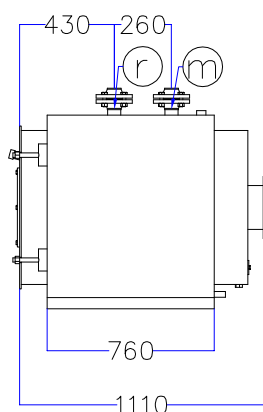

# Котел КПГ (BISAN) – модель: 93

Вид справа

Вид спереди

Вид слева

Вид сверху

Мар.	Соединения		Наименование
<i>r</i>	DN	2"	Обратная линия горячей воды
<i>m</i>	DN	2"	Линия подачи горячей воды
<i>v</i>	DN	1 1/4"	Линия предохранительного клапана
<i>s</i>	DN	3/4"	Линия слива воды
<i>b</i>	∅, мм	160	Подключение горелки
<i>g</i>	∅, мм	200	Подключение газохода