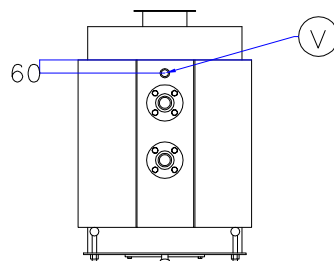

# Котел КПГ (BISAN) – модель: 93

Вид справа

Вид спереди

Вид слева

Вид сверху

Мар.	Соединения		Наименование
<i>r</i>	DN	2"	Обратная линия горячей воды
<i>m</i>	DN	2"	Линия подачи горячей воды
<i>v</i>	DN	1 1/4"	Линия предохранительного клапана
<i>s</i>	DN	3/4"	Линия слива воды
<i>b</i>	∅, мм	160	Подключение горелки
<i>g</i>	∅, мм	200	Подключение газохода