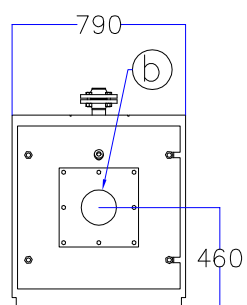

# Котел КПГ (BISAN) – модель: 93

Вид справа

Вид спереди

Вид слева

Вид сверху

Мар.	Соединения		Наименование
<i>r</i>	DN	2"	Обратная линия горячей воды
<i>m</i>	DN	2"	Линия подачи горячей воды
<i>v</i>	DN	1 1/4"	Линия предохранительного клапана
<i>s</i>	DN	3/4"	Линия слива воды
<i>b</i>	∅, мм	160	Подключение горелки
<i>g</i>	∅, мм	200	Подключение газохода