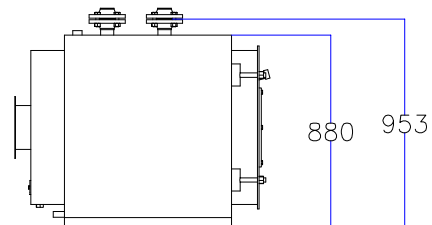

# Котел КПГ (BISAN) – модель: 93

Вид справа

Вид спереди

Вид слева

Вид сверху

Мар.	Соединения		Наименование
<i>r</i>	DN	2"	Обратная линия горячей воды
<i>m</i>	DN	2"	Линия подачи горячей воды
<i>v</i>	DN	1 1/4"	Линия предохранительного клапана
<i>s</i>	DN	3/4"	Линия слива воды
<i>b</i>	∅, мм	160	Подключение горелки
<i>g</i>	∅, мм	200	Подключение газохода