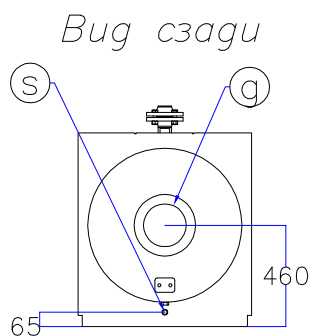

# Котел КПГ (BISAN) – модель: 93

Вид справа

Вид спереди

Вид слева

Вид сверху

Мар.	Соединения		Наименование
<i>r</i>	DN	2"	Обратная линия горячей воды
<i>m</i>	DN	2"	Линия подачи горячей воды
<i>v</i>	DN	1 1/4"	Линия предохранительного клапана
<i>s</i>	DN	3/4"	Линия слива воды
<i>b</i>	∅, мм	160	Подключение горелки
<i>g</i>	∅, мм	200	Подключение газохода