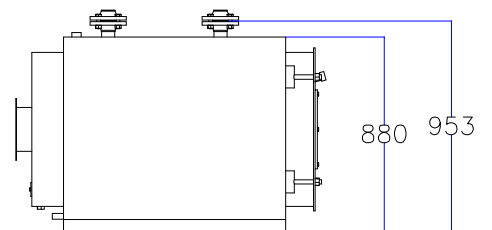

Котел КПГ (BISAN) – модель: 150

Вид сзади

Вид справа

Вид спереди

Вид слева

Вид сверху

Мар.	Соединения		Наименование
<i>r</i>	DN	2"	Обратная линия горячей воды
<i>m</i>	DN	2"	Линия подачи горячей воды
<i>v</i>	DN	1 1/4"	Линия предохранительного клапана
<i>s</i>	DN	3/4"	Линия слива воды
<i>b</i>	∅, мм	160	Подключение горелки
<i>g</i>	∅, мм	200	Подключение газохода