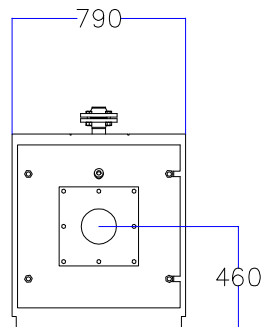

Котел КПГ (BISAN) – модель: 150

Вид сзади

Вид справа

Вид спереди

Вид слева

Вид сверху

Мар.	Соединения		Наименование
<i>r</i>	DN	2"	Обратная линия горячей воды
<i>m</i>	DN	2"	Линия подачи горячей воды
<i>v</i>	DN	1 1/4"	Линия предохранительного клапана
<i>s</i>	DN	3/4"	Линия слива воды
<i>b</i>	∅, мм	160	Подключение горелки
<i>g</i>	∅, мм	200	Подключение газохода