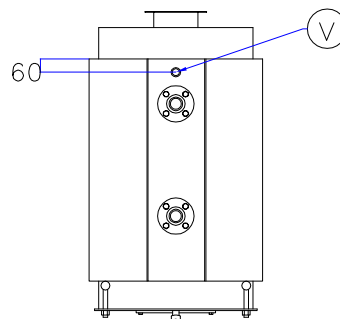

Котел КПГ (BISAN) – модель: 150

Вид сзади

Вид справа

Вид спереди

Вид слева

Вид сверху

Мар.	Соединения		Наименование
<i>r</i>	DN	2"	Обратная линия горячей воды
<i>m</i>	DN	2"	Линия подачи горячей воды
<i>v</i>	DN	1 1/4"	Линия предохранительного клапана
<i>s</i>	DN	3/4"	Линия слива воды
<i>b</i>	∅, мм	160	Подключение горелки
<i>g</i>	∅, мм	200	Подключение газохода