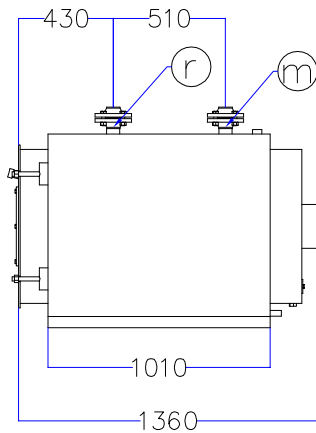

Котел КПГ (BISAN) – модель: 150

Вид сзади

Вид справа

Вид спереди

Вид слева

Вид сверху

Мар.	Соединения		Наименование
<i>r</i>	DN	2"	Обратная линия горячей воды
<i>m</i>	DN	2"	Линия подачи горячей воды
<i>v</i>	DN	1 1/4"	Линия предохранительного клапана
<i>s</i>	DN	3/4"	Линия слива воды
<i>b</i>	∅, мм	160	Подключение горелки
<i>g</i>	∅, мм	200	Подключение газохода