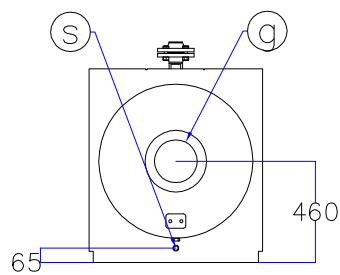

Котел КПГ (BISAN) – модель: 150

Вид сзади

Вид справа

Вид спереди

Вид слева

Вид сверху

Мар.	Соединения		Наименование
<i>r</i>	DN	2"	Обратная линия горячей воды
<i>m</i>	DN	2"	Линия подачи горячей воды
<i>v</i>	DN	1 1/4"	Линия предохранительного клапана
<i>s</i>	DN	3/4"	Линия слива воды
<i>b</i>	∅, мм	160	Подключение горелки
<i>g</i>	∅, мм	200	Подключение газохода