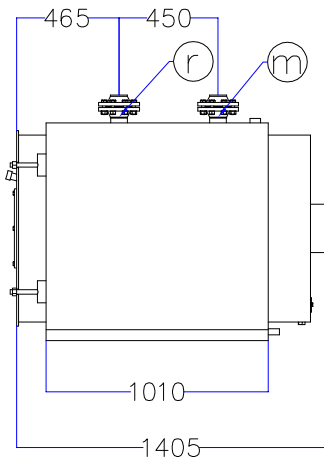

Котел КПГ (BISAN) – модель: 230

Вид сзади

Вид справа

Вид спереди

Вид слева

Вид сверху

Мар.	Соединения		Наименование
<i>r</i>	<i>DN</i>	<i>65</i>	<i>Обратная линия горячей воды</i>
<i>m</i>	<i>DN</i>	<i>65</i>	<i>Линия подачи горячей воды</i>
<i>v</i>	<i>DN</i>	<i>1 1/2</i>	<i>Линия предохранительного клапана</i>
<i>s</i>	<i>DN</i>	<i>3/4"</i>	<i>Линия слива воды</i>
<i>b</i>	\varnothing , мм	<i>200</i>	<i>Подключение горелки</i>
<i>g</i>	\varnothing , мм	<i>220</i>	<i>Подключение газохода</i>