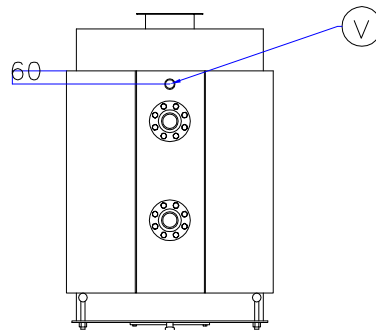

Котел КПГ (BISAN) – модель: 230

Вид сзади

Вид справа

Вид спереди

Вид слева

Вид сверху

Мар.	Соединения		Наименование
<i>r</i>	<i>DN</i>	<i>65</i>	<i>Обратная линия горячей воды</i>
<i>m</i>	<i>DN</i>	<i>65</i>	<i>Линия подачи горячей воды</i>
<i>v</i>	<i>DN</i>	<i>1 1/2</i>	<i>Линия предохранительного клапана</i>
<i>s</i>	<i>DN</i>	<i>3/4"</i>	<i>Линия слива воды</i>
<i>b</i>	\varnothing , мм	<i>200</i>	<i>Подключение горелки</i>
<i>g</i>	\varnothing , мм	<i>220</i>	<i>Подключение газохода</i>