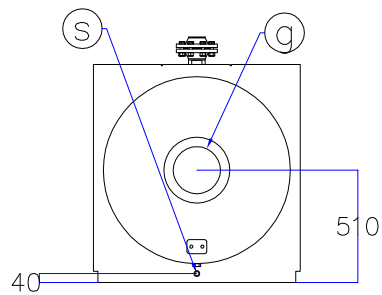

Котел КПГ (BISAN) – модель: 230

Вид сзади

Вид справа

Вид спереди

Вид слева

Вид сверху

Мар.	Соединения		Наименование
<i>r</i>	<i>DN</i>	<i>65</i>	<i>Обратная линия горячей воды</i>
<i>m</i>	<i>DN</i>	<i>65</i>	<i>Линия подачи горячей воды</i>
<i>v</i>	<i>DN</i>	<i>1 1/2</i>	<i>Линия предохранительного клапана</i>
<i>s</i>	<i>DN</i>	<i>3/4"</i>	<i>Линия слива воды</i>
<i>b</i>	\varnothing , мм	<i>200</i>	<i>Подключение горелки</i>
<i>g</i>	\varnothing , мм	<i>220</i>	<i>Подключение газохода</i>