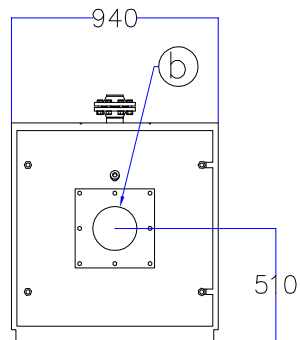

Котел КПГ (BISAN) – модель: 230

Вид сзади

Вид справа

Вид спереди

Вид слева

Вид сверху

Мар.	Соединения		Наименование
<i>r</i>	<i>DN</i>	<i>65</i>	<i>Обратная линия горячей воды</i>
<i>m</i>	<i>DN</i>	<i>65</i>	<i>Линия подачи горячей воды</i>
<i>v</i>	<i>DN</i>	<i>1 1/2</i>	<i>Линия предохранительного клапана</i>
<i>s</i>	<i>DN</i>	<i>3/4"</i>	<i>Линия слива воды</i>
<i>b</i>	\varnothing , мм	<i>200</i>	<i>Подключение горелки</i>
<i>g</i>	\varnothing , мм	<i>220</i>	<i>Подключение газохода</i>