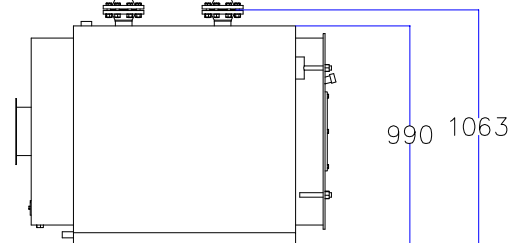

Котел КПГ (BISAN) – модель: 230

Вид сзади

Вид справа

Вид спереди

Вид слева

Вид сверху

Мар.	Соединения		Наименование
<i>r</i>	<i>DN</i>	<i>65</i>	<i>Обратная линия горячей воды</i>
<i>m</i>	<i>DN</i>	<i>65</i>	<i>Линия подачи горячей воды</i>
<i>v</i>	<i>DN</i>	<i>1 1/2</i>	<i>Линия предохранительного клапана</i>
<i>s</i>	<i>DN</i>	<i>3/4"</i>	<i>Линия слива воды</i>
<i>b</i>	\varnothing , мм	<i>200</i>	<i>Подключение горелки</i>
<i>g</i>	\varnothing , мм	<i>220</i>	<i>Подключение газохода</i>