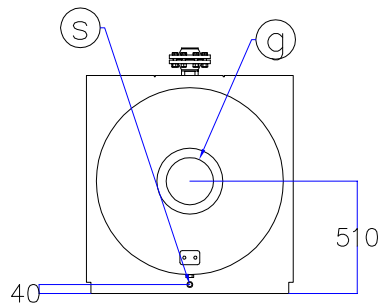

Котел КПГ (BISAN) – модель: 405

Вид сзади

Вид справа

Вид спереди

Вид слева

Вид сверху

Мар.	Соединения		Наименование
<i>r</i>	<i>DN</i>	<i>65</i>	<i>Обратная линия горячей воды</i>
<i>m</i>	<i>DN</i>	<i>65</i>	<i>Линия подачи горячей воды</i>
<i>v</i>	<i>DN</i>	<i>1 1/2</i>	<i>Линия предохранительного клапана</i>
<i>s</i>	<i>DN</i>	<i>3/4"</i>	<i>Линия слива воды</i>
<i>b</i>	\varnothing , мм	<i>200</i>	<i>Подключение горелки</i>
<i>g</i>	\varnothing , мм	<i>220</i>	<i>Подключение газохода</i>