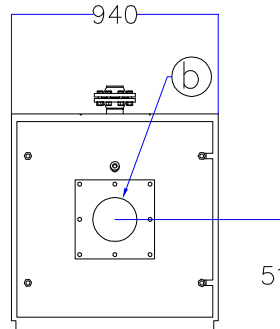

Котел КПГ (BISAN) – модель: 405

Вид сзади

Вид справа

Вид спереди

Вид слева

Вид сверху

Мар.	Соединения		Наименование
<i>r</i>	<i>DN</i>	<i>65</i>	<i>Обратная линия горячей воды</i>
<i>m</i>	<i>DN</i>	<i>65</i>	<i>Линия подачи горячей воды</i>
<i>v</i>	<i>DN</i>	<i>1 1/2</i>	<i>Линия предохранительного клапана</i>
<i>s</i>	<i>DN</i>	<i>3/4"</i>	<i>Линия слива воды</i>
<i>b</i>	\varnothing , мм	<i>200</i>	<i>Подключение горелки</i>
<i>g</i>	\varnothing , мм	<i>220</i>	<i>Подключение газохода</i>