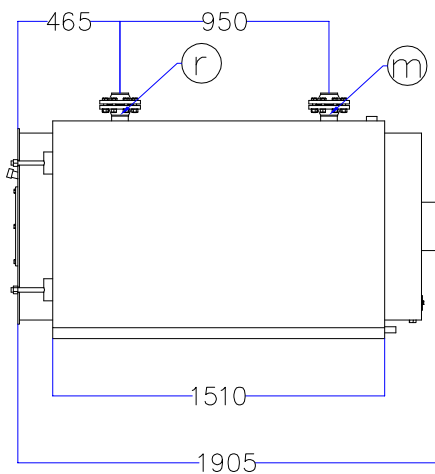

Котел КПГ (BISAN) – модель: 405

Вид сзади

Вид справа

Вид спереди

Вид слева

Вид сверху

Мар.	Соединения		Наименование
<i>r</i>	<i>DN</i>	<i>65</i>	<i>Обратная линия горячей воды</i>
<i>m</i>	<i>DN</i>	<i>65</i>	<i>Линия подачи горячей воды</i>
<i>v</i>	<i>DN</i>	<i>1 1/2</i>	<i>Линия предохранительного клапана</i>
<i>s</i>	<i>DN</i>	<i>3/4"</i>	<i>Линия слива воды</i>
<i>b</i>	\varnothing , мм	<i>200</i>	<i>Подключение горелки</i>
<i>g</i>	\varnothing , мм	<i>220</i>	<i>Подключение газохода</i>