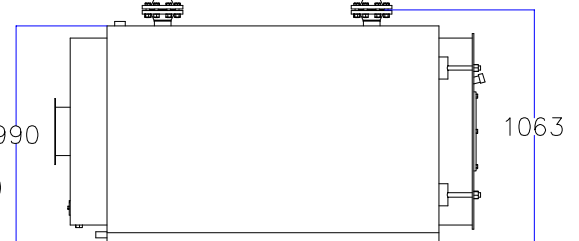

Котел КПГ (BISAN) – модель: 405

Вид сзади

Вид справа

Вид спереди

Вид слева

Вид сверху

Мар.	Соединения		Наименование
<i>r</i>	<i>DN</i>	<i>65</i>	<i>Обратная линия горячей воды</i>
<i>m</i>	<i>DN</i>	<i>65</i>	<i>Линия подачи горячей воды</i>
<i>v</i>	<i>DN</i>	<i>1 1/2</i>	<i>Линия предохранительного клапана</i>
<i>s</i>	<i>DN</i>	<i>3/4"</i>	<i>Линия слива воды</i>
<i>b</i>	\varnothing , мм	<i>200</i>	<i>Подключение горелки</i>
<i>g</i>	\varnothing , мм	<i>220</i>	<i>Подключение газохода</i>