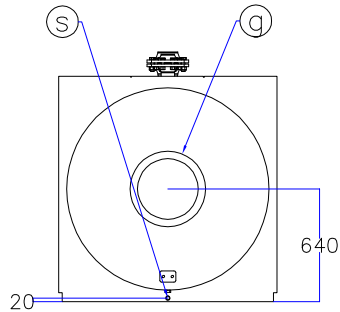

Котел КПГ (BISAN) – модель: 930

Вид сверху

Вид справа

Вид спереди

Вид слева

Вид сверху

Мар.	Соединения		Наименование
<i>r</i>	<i>DN</i>	<i>100</i>	<i>Обратная линия горячей воды</i>
<i>m</i>	<i>DN</i>	<i>100</i>	<i>Линия подачи горячей воды</i>
<i>v</i>	<i>DN</i>	<i>65</i>	<i>Линия предохранительного клапана</i>
<i>s</i>	<i>DN</i>	<i>3/4"</i>	<i>Линия слива воды</i>
<i>b</i>	\varnothing , мм	<i>260</i>	<i>Подключение горелки</i>
<i>g</i>	\varnothing , мм	<i>350</i>	<i>Подключение газохода</i>