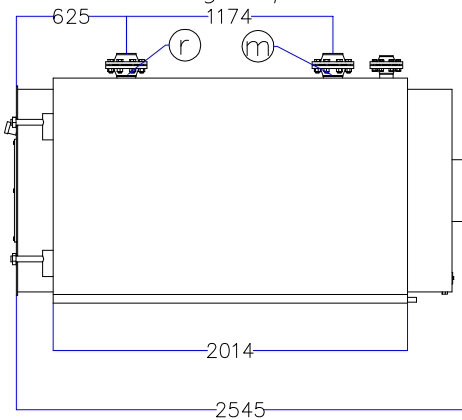

Котел КПГ (BISAN) – модель: 930

Вид сверху

Вид справа

Вид спереди

Вид слева

Вид сверху

Мар.	Соединения		Наименование
<i>r</i>	<i>DN</i>	<i>100</i>	<i>Обратная линия горячей воды</i>
<i>m</i>	<i>DN</i>	<i>100</i>	<i>Линия подачи горячей воды</i>
<i>v</i>	<i>DN</i>	<i>65</i>	<i>Линия предохранительного клапана</i>
<i>s</i>	<i>DN</i>	<i>3/4"</i>	<i>Линия слива воды</i>
<i>b</i>	\varnothing , мм	<i>260</i>	<i>Подключение горелки</i>
<i>g</i>	\varnothing , мм	<i>350</i>	<i>Подключение газохода</i>