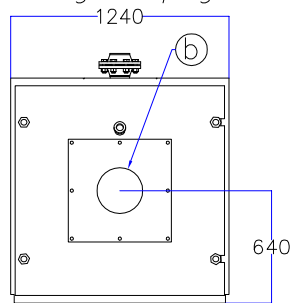

Котел КПГ (BISAN) – модель: 930

Вид сверху

Вид справа

Вид спереди

Вид слева

Вид сверху

Мар.	Соединения		Наименование
<i>r</i>	<i>DN</i>	<i>100</i>	<i>Обратная линия горячей воды</i>
<i>m</i>	<i>DN</i>	<i>100</i>	<i>Линия подачи горячей воды</i>
<i>v</i>	<i>DN</i>	<i>65</i>	<i>Линия предохранительного клапана</i>
<i>s</i>	<i>DN</i>	<i>3/4"</i>	<i>Линия слива воды</i>
<i>b</i>	\varnothing , мм	<i>260</i>	<i>Подключение горелки</i>
<i>g</i>	\varnothing , мм	<i>350</i>	<i>Подключение газохода</i>