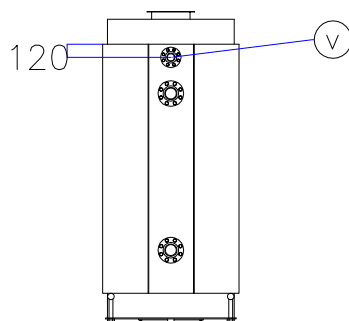

Котел КПГ (BISAN) – модель: 1045

Вид справа

Вид спереди

Вид слева

Вид сверху

Мар.	Соединения		Наименование
r	DN	100	Обратная линия горячей воды
m	DN	100	Линия подачи горячей воды
v	DN	65	Линия предохранительного клапана
s	DN	3/4"	Линия слива воды
b	∅, мм	260	Подключение горелки
g	∅, мм	350	Подключение газохода