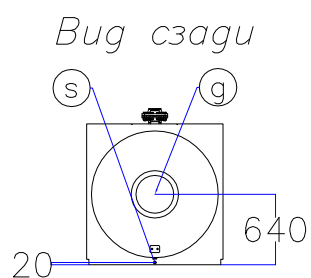

Котел КПГ (BISAN) – модель: 1045

Вид справа

Вид спереди

Вид слева

Вид сверху

Мар.	Соединения		Наименование
r	DN	100	Обратная линия горячей воды
m	DN	100	Линия подачи горячей воды
v	DN	65	Линия предохранительного клапана
s	DN	3/4"	Линия слива воды
b	∅, мм	260	Подключение горелки
g	∅, мм	350	Подключение газохода