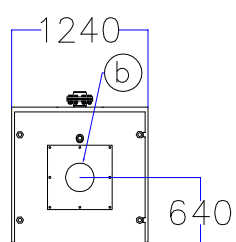

Котел КПГ (BISAN) – модель: 1045

Вид справа

Вид спереди

Вид слева

Вид сверху

Мар.	Соединения		Наименование
r	DN	100	Обратная линия горячей воды
m	DN	100	Линия подачи горячей воды
v	DN	65	Линия предохранительного клапана
s	DN	3/4"	Линия слива воды
b	∅, мм	260	Подключение горелки
g	∅, мм	350	Подключение газохода