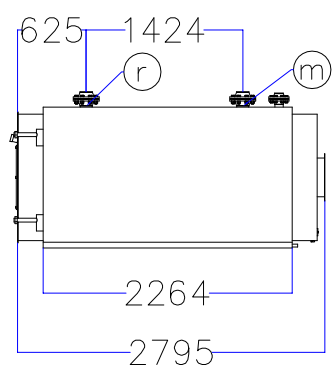

Котел КПГ (BISAN) – модель: 1045

Вид справа

Вид спереди

Вид слева

Вид сверху

Мар.	Соединения		Наименование
r	DN	100	Обратная линия горячей воды
m	DN	100	Линия подачи горячей воды
v	DN	65	Линия предохранительного клапана
s	DN	3/4"	Линия слива воды
b	∅, мм	260	Подключение горелки
g	∅, мм	350	Подключение газохода