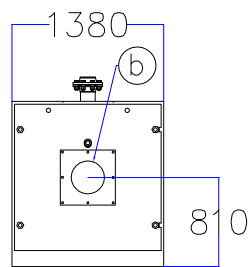

Котел КПГ (BISAN) – модель: 1220

Вид справа

Вид спереди

Вид слева

Вид сверху

Мар.	Соединения		Наименование
<i>r</i>	DN	125	Обратная линия горячей воды
<i>m</i>	DN	125	Линия подачи горячей воды
<i>v</i>	DN	80	Линия предохранительного клапана
<i>s</i>	DN	1½"	Линия слива воды
<i>b</i>	∅, мм	300	Подключение горелки
<i>g</i>	∅, мм	400	Подключение газохода