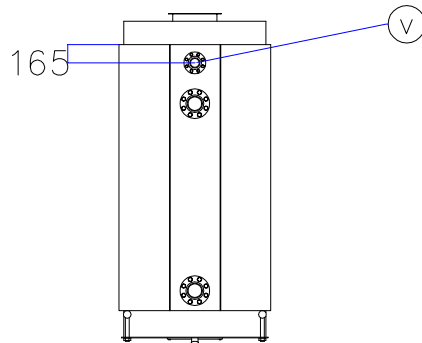

Котел КПГ (BISAN) – модель: 1220

Вид справа

Вид спереди

Вид слева

Вид сверху

Мар.	Соединения		Наименование
<i>r</i>	DN	125	Обратная линия горячей воды
<i>m</i>	DN	125	Линия подачи горячей воды
<i>v</i>	DN	80	Линия предохранительного клапана
<i>s</i>	DN	1½"	Линия слива воды
<i>b</i>	∅, мм	300	Подключение горелки
<i>g</i>	∅, мм	400	Подключение газохода