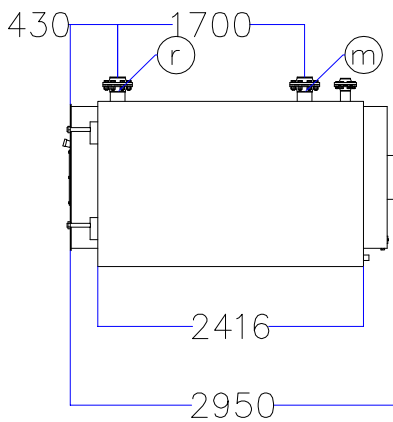

Котел КПГ (BISAN) – модель: 1220

Вид справа

Вид спереди

Вид слева

Вид сверху

Мар.	Соединения		Наименование
<i>r</i>	DN	125	Обратная линия горячей воды
<i>m</i>	DN	125	Линия подачи горячей воды
<i>v</i>	DN	80	Линия предохранительного клапана
<i>s</i>	DN	1½"	Линия слива воды
<i>b</i>	∅, мм	300	Подключение горелки
<i>g</i>	∅, мм	400	Подключение газохода