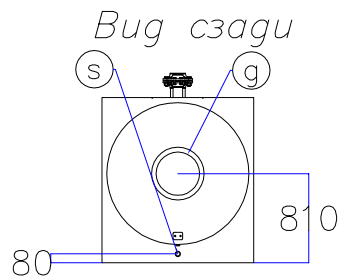

Котел КПГ (BISAN) – модель: 1220

Вид справа

Вид спереди

Вид слева

Вид сверху

Мар.	Соединения		Наименование
<i>r</i>	DN	125	Обратная линия горячей воды
<i>m</i>	DN	125	Линия подачи горячей воды
<i>v</i>	DN	80	Линия предохранительного клапана
<i>s</i>	DN	1½"	Линия слива воды
<i>b</i>	∅, мм	300	Подключение горелки
<i>g</i>	∅, мм	400	Подключение газохода