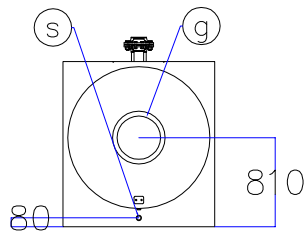

Котел КПГ (BISAN) – модель: 1450

Вид сзади

Вид справа

Вид спереди

Вид слева

Вид сверху

Мар.	Соединения		Наименование
r	DN	125	Обратная линия горячей воды
m	DN	125	Линия подачи горячей воды
v	DN	80	Линия предохранительного клапана
s	DN	1½"	Линия слива воды
b	∅, мм	300	Подключение горелки
g	∅, мм	400	Подключение газохода