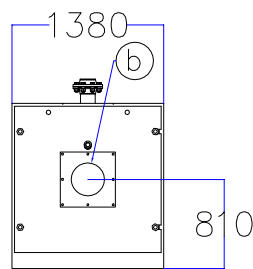

Котел КПГ (BISAN) – модель: 1450

Вид сзади

Вид справа

Вид спереди

Вид слева

Вид сверху

Мар.	Соединения		Наименование
r	DN	125	Обратная линия горячей воды
m	DN	125	Линия подачи горячей воды
v	DN	80	Линия предохранительного клапана
s	DN	1½"	Линия слива воды
b	∅, мм	300	Подключение горелки
g	∅, мм	400	Подключение газохода