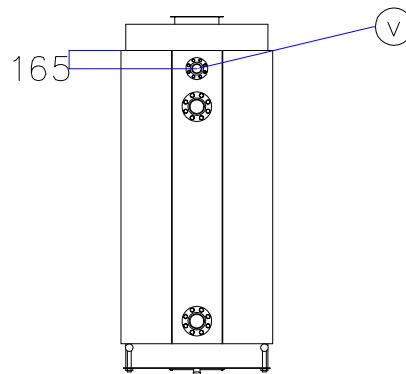

Котел КПГ (BISAN) – модель: 1450

Вид сзади

Вид справа

Вид спереди

Вид слева

Вид сверху

Мар.	Соединения		Наименование
r	DN	125	Обратная линия горячей воды
m	DN	125	Линия подачи горячей воды
v	DN	80	Линия предохранительного клапана
s	DN	1½"	Линия слива воды
b	∅, мм	300	Подключение горелки
g	∅, мм	400	Подключение газохода