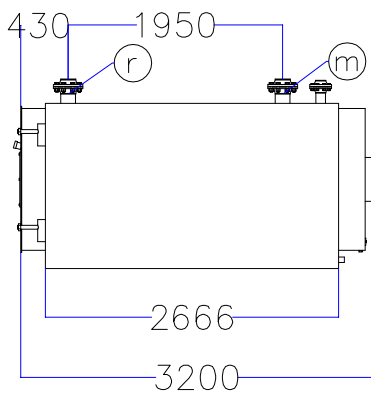

Котел КПГ (BISAN) – модель: 1450

Вид сзади

Вид справа

Вид спереди

Вид слева

Вид сверху

Мар.	Соединения		Наименование
r	DN	125	Обратная линия горячей воды
m	DN	125	Линия подачи горячей воды
v	DN	80	Линия предохранительного клапана
s	DN	1½"	Линия слива воды
b	∅, мм	300	Подключение горелки
g	∅, мм	400	Подключение газохода