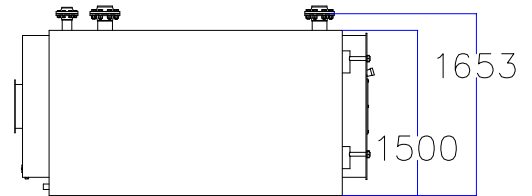

Котел КПГ (BISAN) – модель: 1450

Вид сзади

Вид справа

Вид спереди

Вид слева

Вид сверху

Мар.	Соединения		Наименование
r	DN	125	Обратная линия горячей воды
m	DN	125	Линия подачи горячей воды
v	DN	80	Линия предохранительного клапана
s	DN	1½"	Линия слива воды
b	∅, мм	300	Подключение горелки
g	∅, мм	400	Подключение газохода