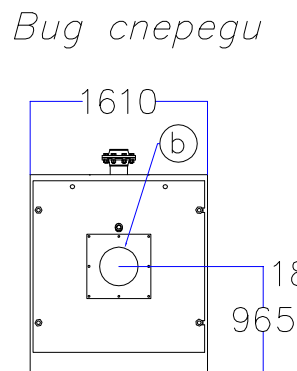

Котел КПГ (BISAN) – модель: 2330

Мар.	Соединения		Наименование
r	DN	150	Обратная линия горячей воды
m	DN	150	Линия подачи горячей воды
v	DN	100	Линия предохранительного клапана
s	DN	1½"	Линия слива воды
b	∅, мм	350	Подключение горелки
g	∅, мм	450	Подключение газохода