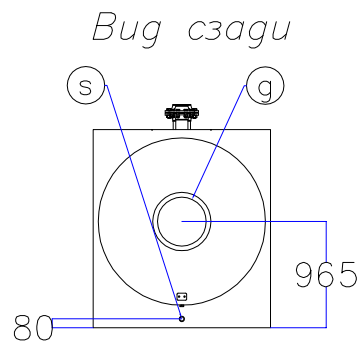

Котел КПГ (BISAN) – модель: 2330

Мар.	Соединения		Наименование
r	DN	150	Обратная линия горячей воды
m	DN	150	Линия подачи горячей воды
v	DN	100	Линия предохранительного клапана
s	DN	1½"	Линия слива воды
b	∅, мм	350	Подключение горелки
g	∅, мм	450	Подключение газохода