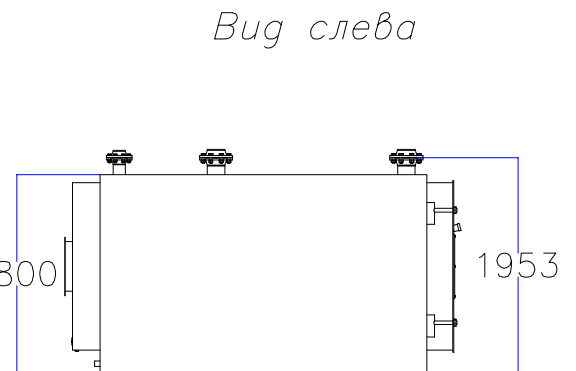

Котел КПГ (BISAN) – модель: 2330

Мар.	Соединения		Наименование
r	DN	150	Обратная линия горячей воды
m	DN	150	Линия подачи горячей воды
v	DN	100	Линия предохранительного клапана
s	DN	1½"	Линия слива воды
b	∅, мм	350	Подключение горелки
g	∅, мм	450	Подключение газохода