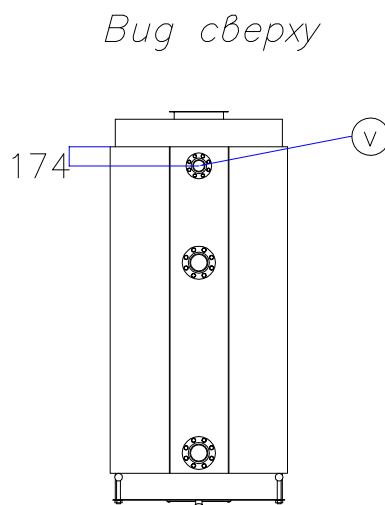

Котел КПГ (BISAN) – модель: 2330

Мар.	Соединения		Наименование
r	DN	150	Обратная линия горячей воды
m	DN	150	Линия подачи горячей воды
v	DN	100	Линия предохранительного клапана
s	DN	1½"	Линия слива воды
b	∅, мм	350	Подключение горелки
g	∅, мм	450	Подключение газохода