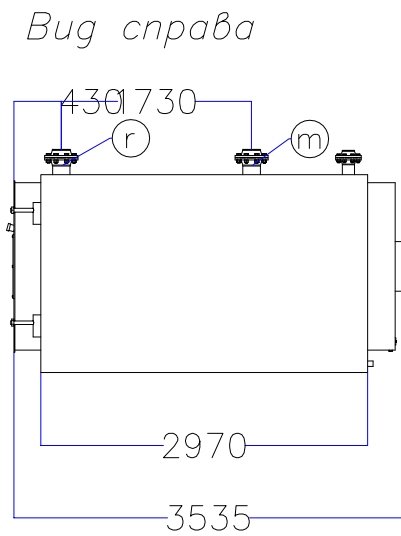

Котел КПГ (BISAN) – модель: 2330

Мар.	Соединения		Наименование
r	DN	150	Обратная линия горячей воды
m	DN	150	Линия подачи горячей воды
v	DN	100	Линия предохранительного клапана
s	DN	1½"	Линия слива воды
b	∅, мм	350	Подключение горелки
g	∅, мм	450	Подключение газохода