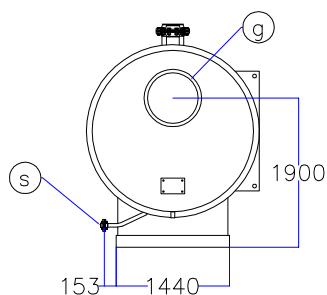

Котел КПГ (BISAN) – модель: 5230

Вид сзади

Вид справа

Вид спереди

Вид слева

Вид сверху

Мар.	Соединения		Наименование
r	DN	250	Обратная линия горячей воды
m	DN	250	Линия подачи горячей воды
v	DN	150	Линия предохранительного клапана
s	DN	40	Линия слива воды
b	∅, мм	–	Подключение горелки
g	∅, мм	650	Подключение газохода