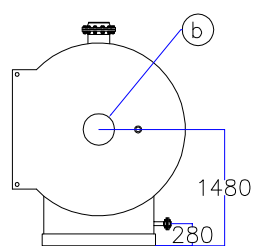

Котел КПГ (BISAN) – модель: 5230

Вид сзади

Вид справа

Вид спереди

Вид слева

Вид сверху

Мар.	Соединения		Наименование
r	DN	250	Обратная линия горячей воды
m	DN	250	Линия подачи горячей воды
v	DN	150	Линия предохранительного клапана
s	DN	40	Линия слива воды
b	∅, мм	–	Подключение горелки
g	∅, мм	650	Подключение газохода