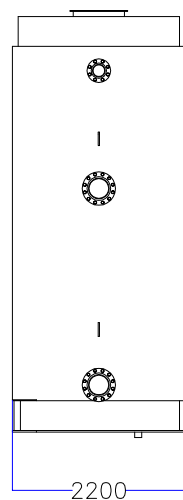

Котел КПГ (BISAN) – модель: 5230

Вид сзади

Вид справа

Вид спереди

Вид слева

Вид сверху

Мар.	Соединения		Наименование
r	DN	250	Обратная линия горячей воды
m	DN	250	Линия подачи горячей воды
v	DN	150	Линия предохранительного клапана
s	DN	40	Линия слива воды
b	∅, мм	–	Подключение горелки
g	∅, мм	650	Подключение газохода