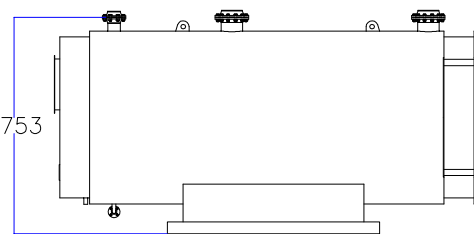

Котел КПГ (BISAN) – модель: 5230

Вид сзади

Вид справа

Вид спереди

Вид слева

Вид сверху

Мар.	Соединения		Наименование
r	DN	250	Обратная линия горячей воды
m	DN	250	Линия подачи горячей воды
v	DN	150	Линия предохранительного клапана
s	DN	40	Линия слива воды
b	∅, мм	–	Подключение горелки
g	∅, мм	650	Подключение газохода