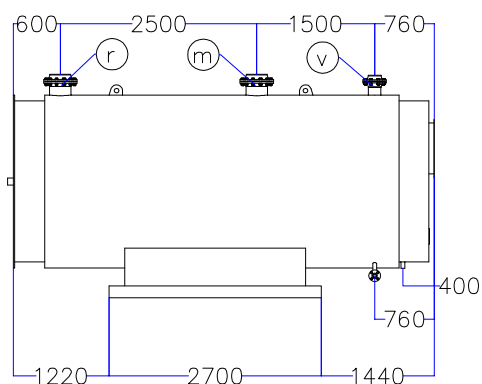

Котел КПГ (BISAN) – модель: 5230

Вид сзади

Вид справа

Вид спереди

Вид слева

Вид сверху

Мар.	Соединения		Наименование
r	DN	250	Обратная линия горячей воды
m	DN	250	Линия подачи горячей воды
v	DN	150	Линия предохранительного клапана
s	DN	40	Линия слива воды
b	∅, мм	–	Подключение горелки
g	∅, мм	650	Подключение газохода