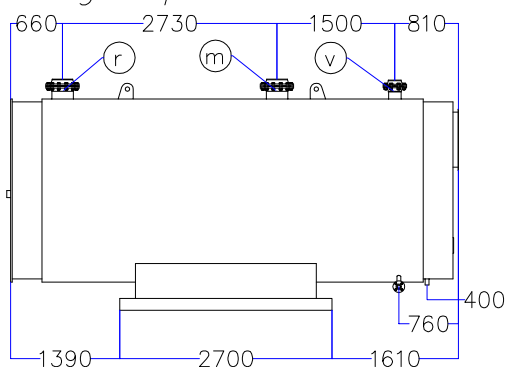

Котел КПГ (BISAN) – модель: 5810

Вид сзади

Вид справа

Вид спереди

Вид слева

Вид сверху

Мар.	Соединения		Наименование
<i>r</i>	DN	250	Обратная линия горячей воды
<i>m</i>	DN	250	Линия подачи горячей воды
<i>v</i>	DN	150	Линия предохранительного клапана
<i>s</i>	DN	40	Линия слива воды
<i>b</i>	∅, мм	–	Подключение горелки
<i>g</i>	∅, мм	700	Подключение газохода