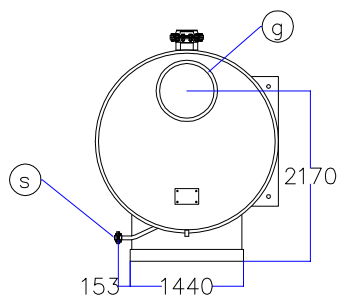

Котел КПГ (BISAN) – модель: 5810

Вид сзади

Вид справа

Вид спереди

Вид слева

Вид сверху

Мар.	Соединения		Наименование
<i>r</i>	DN	250	Обратная линия горячей воды
<i>m</i>	DN	250	Линия подачи горячей воды
<i>v</i>	DN	150	Линия предохранительного клапана
<i>s</i>	DN	40	Линия слива воды
<i>b</i>	∅, мм	–	Подключение горелки
<i>g</i>	∅, мм	700	Подключение газохода