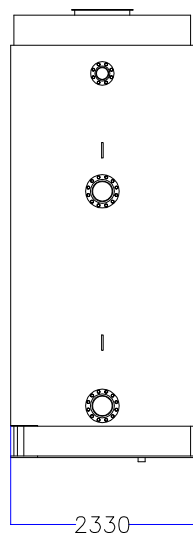

Котел КПГ (BISAN) – модель: 5810

Вид сзади

Вид справа

Вид спереди

Вид слева

Вид сверху

Мар.	Соединения		Наименование
<i>r</i>	DN	250	Обратная линия горячей воды
<i>m</i>	DN	250	Линия подачи горячей воды
<i>v</i>	DN	150	Линия предохранительного клапана
<i>s</i>	DN	40	Линия слива воды
<i>b</i>	∅, мм	–	Подключение горелки
<i>g</i>	∅, мм	700	Подключение газохода