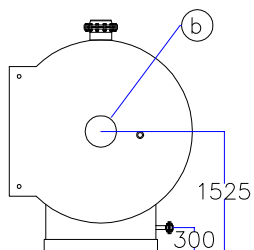

Котел КПГ (BISAN) – модель: 5810

Вид сзади

Вид справа

Вид спереди

Вид слева

Вид сверху

Мар.	Соединения		Наименование
<i>r</i>	DN	250	Обратная линия горячей воды
<i>m</i>	DN	250	Линия подачи горячей воды
<i>v</i>	DN	150	Линия предохранительного клапана
<i>s</i>	DN	40	Линия слива воды
<i>b</i>	∅, мм	–	Подключение горелки
<i>g</i>	∅, мм	700	Подключение газохода