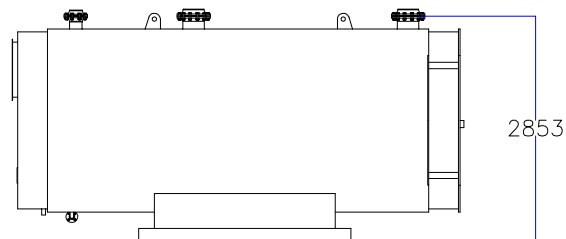

Котел КПГ (BISAN) – модель: 5810

Вид сзади

Вид справа

Вид спереди

Вид слева

Вид сверху

Мар.	Соединения		Наименование
<i>r</i>	DN	250	Обратная линия горячей воды
<i>m</i>	DN	250	Линия подачи горячей воды
<i>v</i>	DN	150	Линия предохранительного клапана
<i>s</i>	DN	40	Линия слива воды
<i>b</i>	∅, мм	–	Подключение горелки
<i>g</i>	∅, мм	700	Подключение газохода